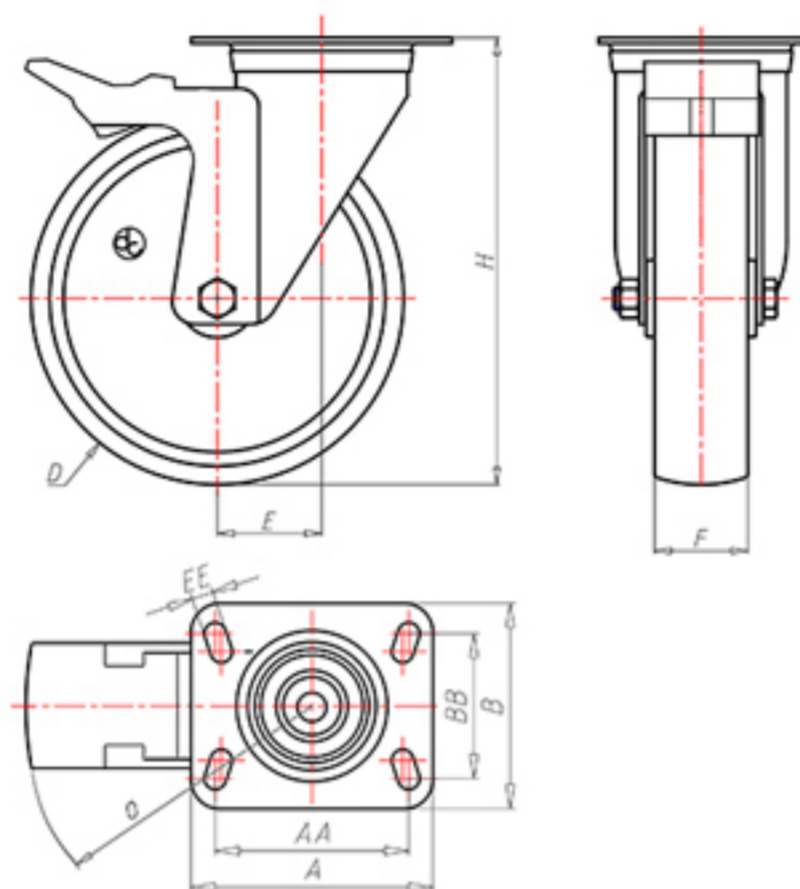

D-FLEX

82 Shore A  
+90°C  
-40°C

	D	150
	F	40
	H	181
	AxB	135x110
	AAxBB	105x80
	EE	11
	E	52
	O	124
	LC	350

Code pour roue à alésage lisse

XSGZ15060FA

Code pour roue avec roulement à rouleaux

XSGZ15060RFA

Code pour roue avec double roulement à billes

XSGZ15060CFA

Code pour roue avec double roulement à billes Inox

-