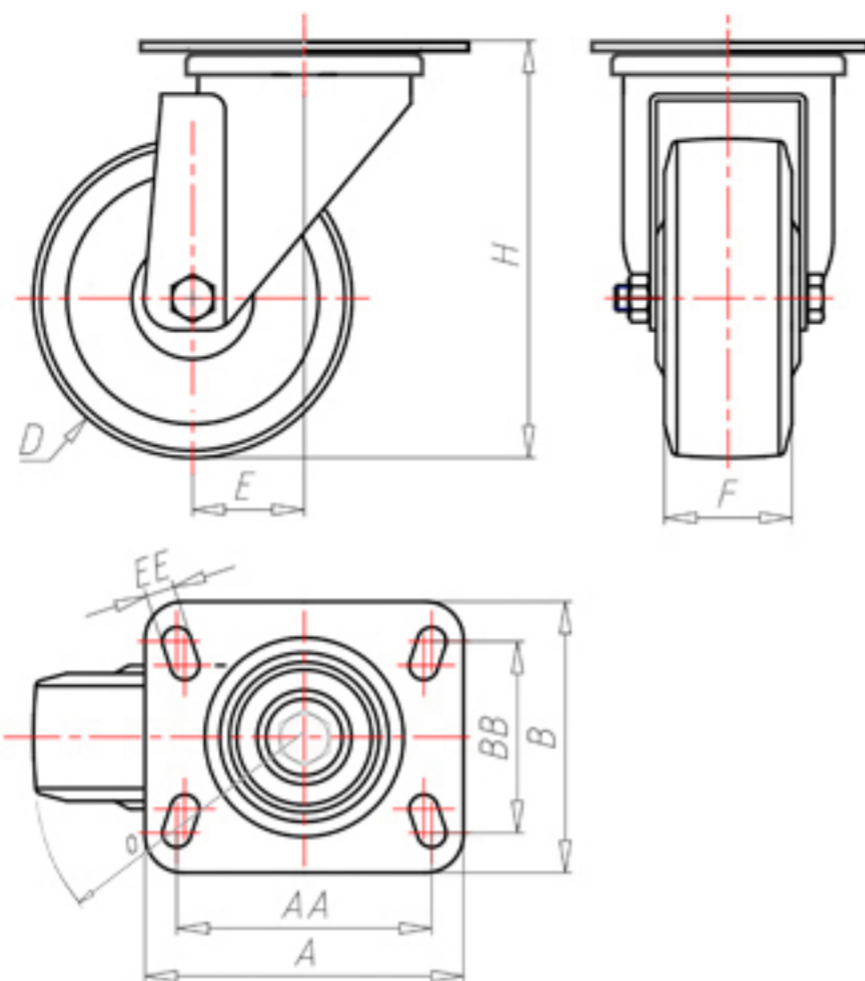

D-FLEX

82 Shore A
+90°C
-40°C

| | | |
|--|-------|---------|
| | D | 150 |
| | F | 40 |
| | H | 184 |
| | AxB | 135x110 |
| | AAxBB | 105x80 |
| | EE | 11 |
| | E | 52 |
| | O | 120 |
| | LC | 350 |

Code pour roue à alésage lisse

XSGZ15060P

Code pour roue avec roulement à rouleaux

XSGZ15060PR

Code pour roue avec double roulement à billes

XSGZ15060PC

Code pour roue avec double roulement à billes Inox

-