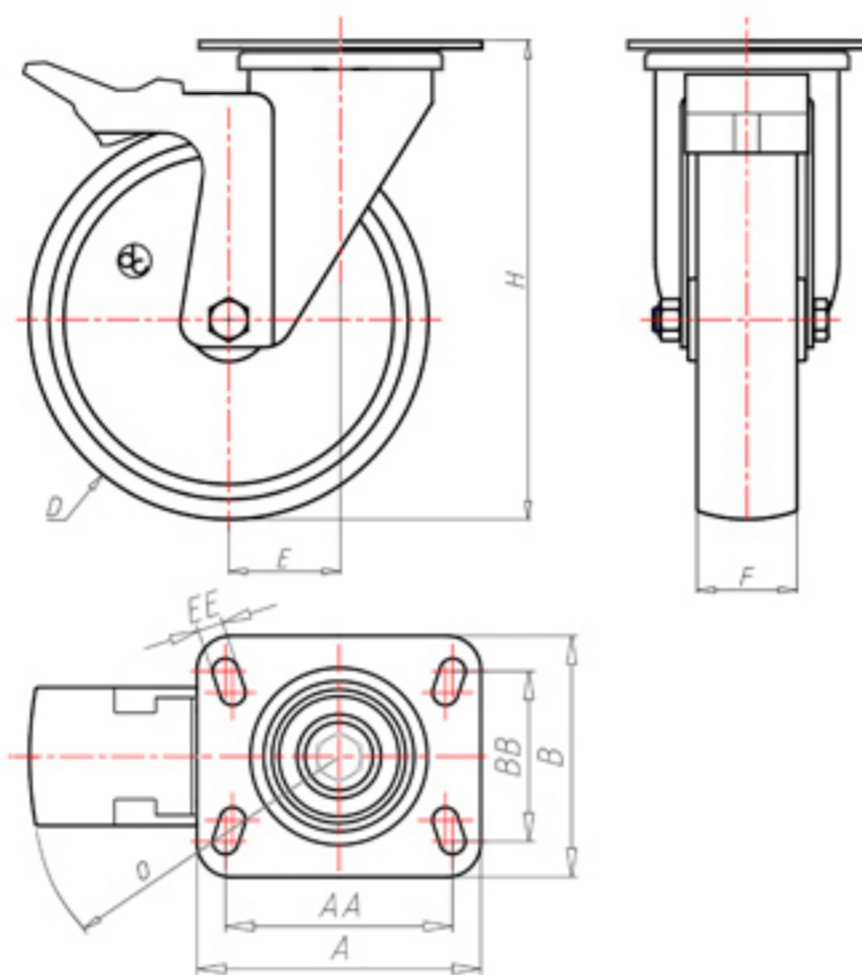

D-FLEX

82 Shore A
+90°C
-40°C

	D	150
	F	40
	H	184
	AxB	135x110
	AAxBB	105x80
	EE	11
	E	52
	O	124
	LC	350

Code pour roue à alésage lisse

XSGZ15060PFA

Code pour roue avec roulement à rouleaux

XSGZ15060PRFA

Code pour roue avec double roulement à billes

XSGZ15060PCFA

Code pour roue avec double roulement à billes Inox

-