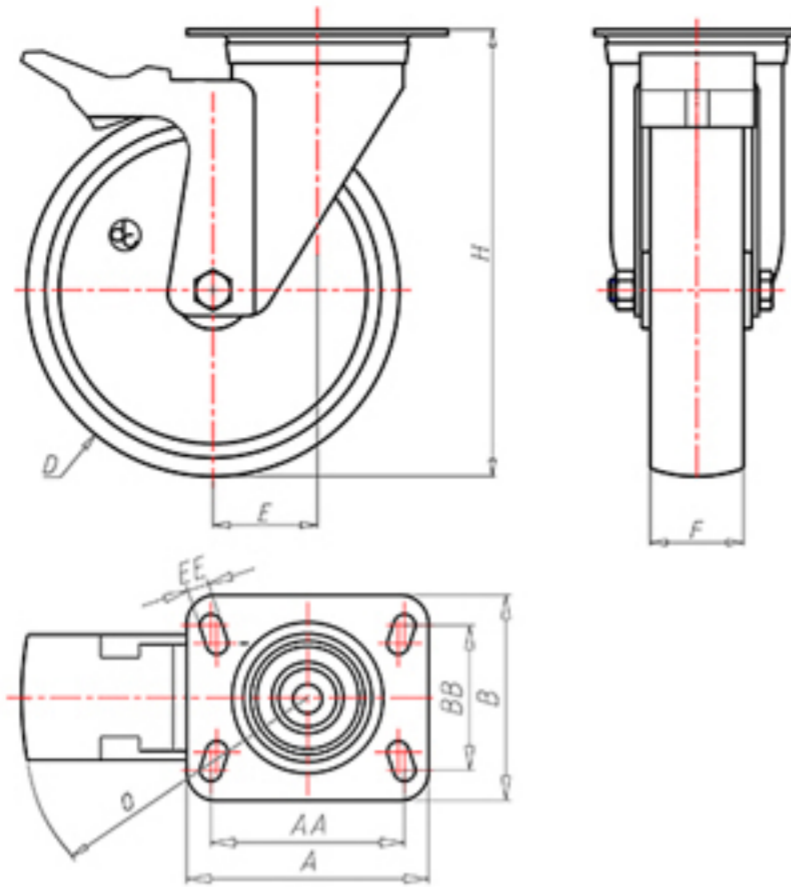

D-FLEX

82 Shore A
+90°C
-40°C

	D	80
	F	33
	H	108
	AxB	100x85
	AAxBB	80x60
	EE	9
	E	40
	O	124
	LC	200

Code pour roue à alésage lisse

XSGZ8040FA

Code pour roue avec roulement à rouleaux

XSGZ8040RFA

Code pour roue avec double roulement à billes

XSGZ8040CFA

Code pour roue avec double roulement à billes Inox

-