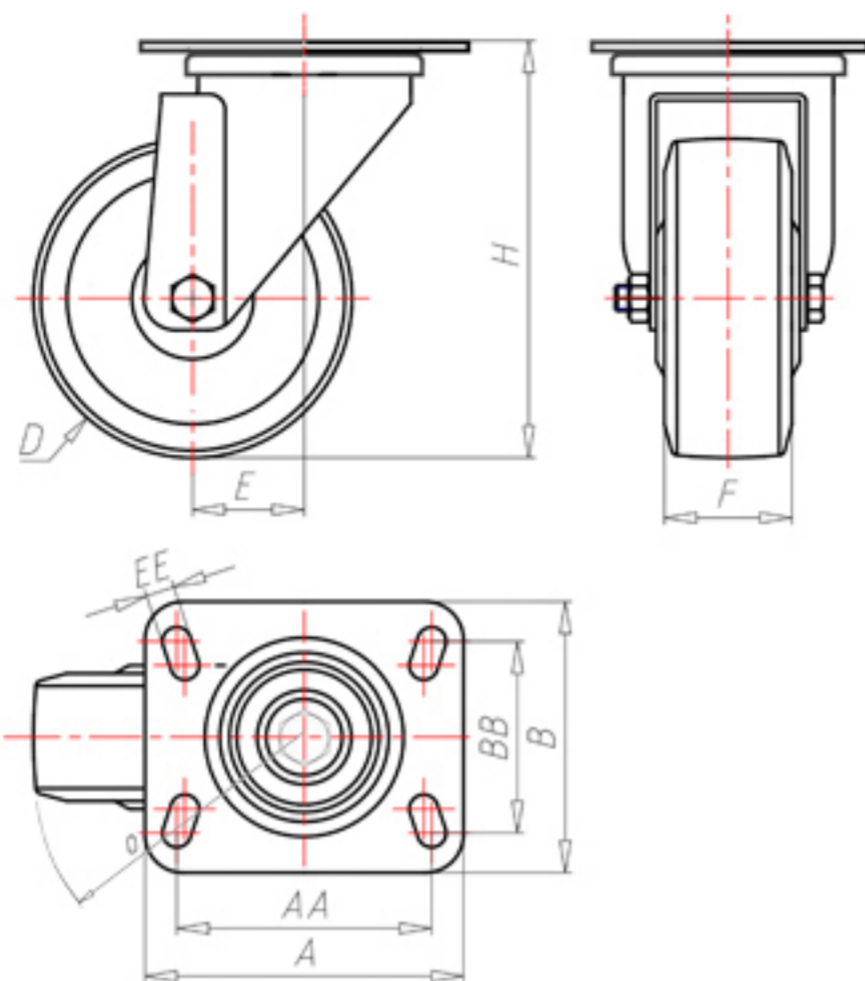

D-FLEX

82 Shore A  
+90°C  
-40°C

	D	80
	F	33
	H	110
	AxB	100x85
	AAxBB	80x60
	EE	9
	E	40
	O	82
	LC	210

Code pour roue à alésage lisse

XSGZ8040P

Code pour roue avec roulement à rouleaux

XSGZ8040PR

Code pour roue avec double roulement à billes

XSGZ8040PC

Code pour roue avec double roulement à billes Inox

-