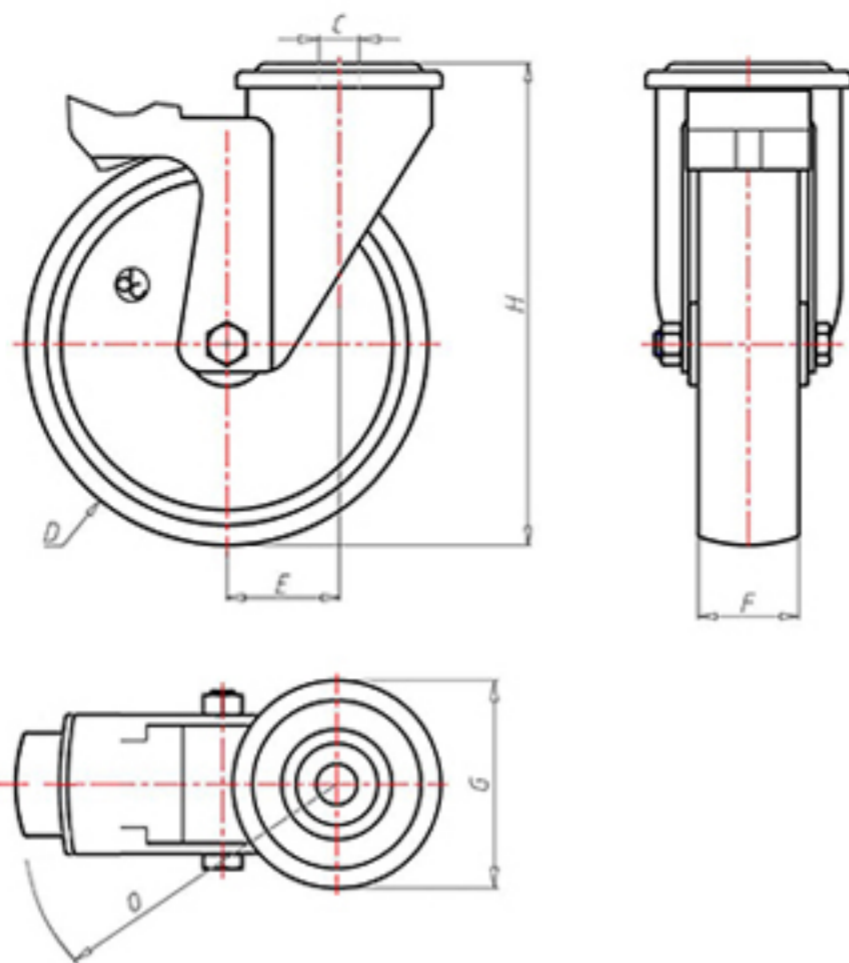

D-FLEX

82 Shore A
+90°C
-40°C

INOX

	D	100
	F	33
	H	128
	G	Ø 77
	C	Ø 12
	E	42
	O	104
	LC	220

Code pour roue à alésage lisse

XSPX10040FS

Code pour roue avec roulement à rouleaux Inox

XSPX10040RXFS

Code pour roue avec double roulement à billes

XSPX10040CFS

Code pour roue avec double roulement à billes Inox

XSPX10040CXFS