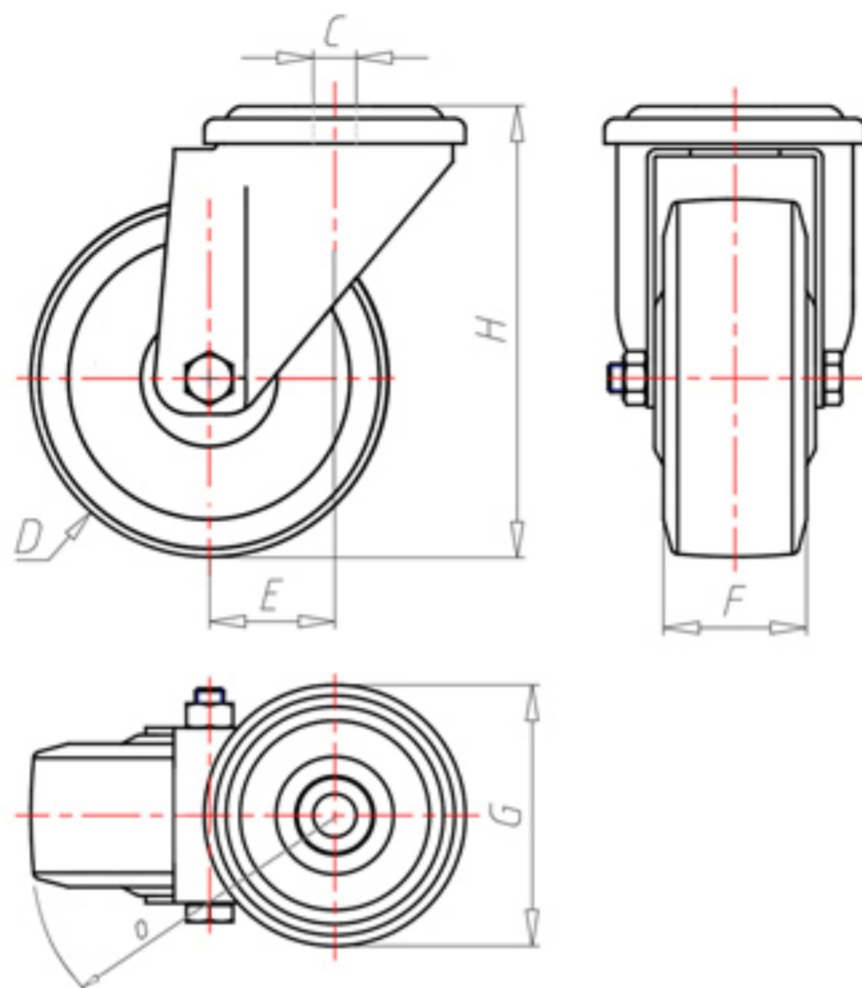

D-FLEX

82 Shore A
+90°C
-40°C

INOX

	D	100
	F	33
	H	128
	G	Ø 77
	C	Ø 12
	E	42
	O	92
	LC	220

Code pour roue à alésage lisse

XNPX10045

Code pour roue avec roulement à rouleaux Inox

XNPX10045RX

Code pour roue avec double roulement à billes

XNPX100C

Code pour roue avec double roulement à billes Inox

XNPX100CX