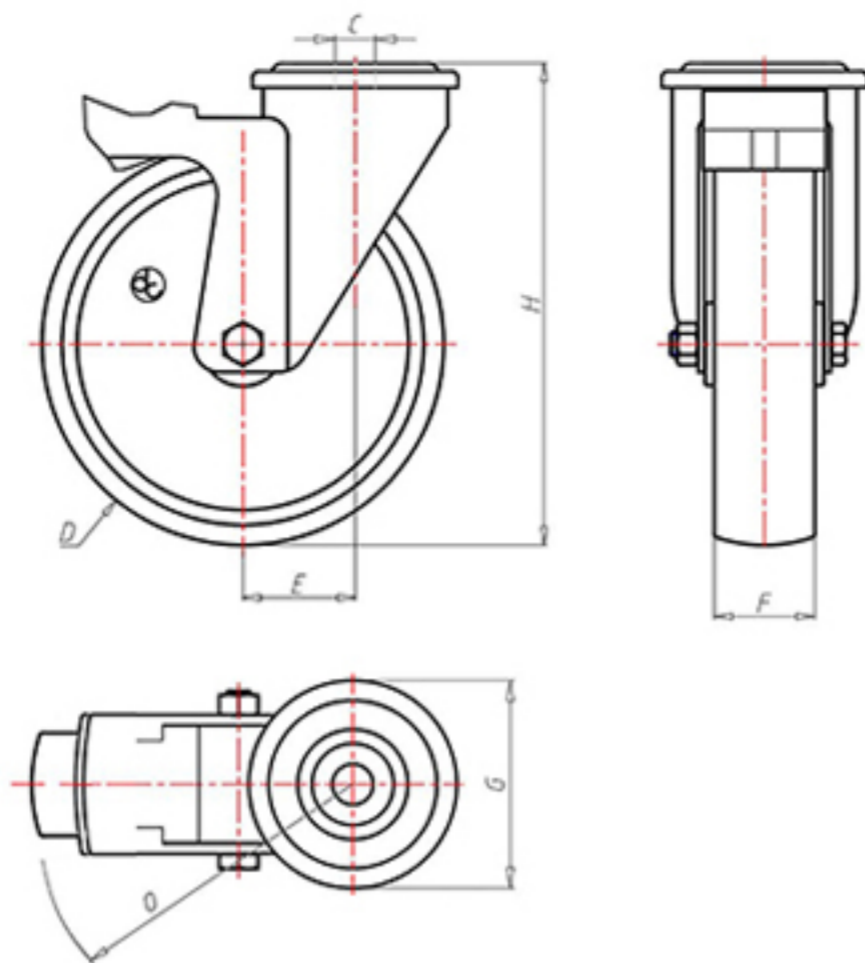

D-FLEX

82 Shore A  
+90°C  
-40°C

INOX

	D	100
	F	33
	H	128
	G	Ø 77
	C	Ø 12
	E	42
	O	104
	LC	220

Code pour roue à alésage lisse

XSPX10045FS

Code pour roue avec roulement à rouleaux Inox

XSPX10045RXFS

Code pour roue avec double roulement à billes

XSPX100CFS

Code pour roue avec double roulement à billes Inox

XSPX100CXFS