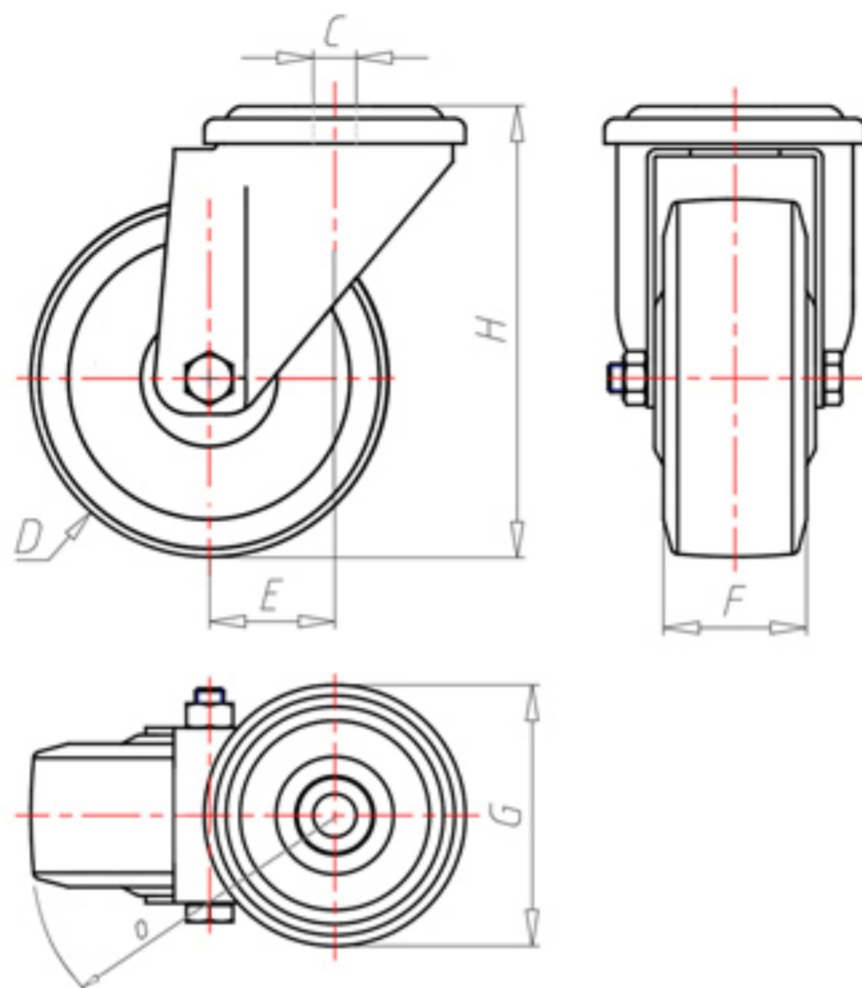

D-FLEX

82 Shore A
+90°C
-40°C

INOX

	D	125
	F	35
	H	155
	G	Ø 77
	C	Ø 12
	E	44
	O	107
	LC	230

Code pour roue à alésage lisse

XSPX12545

Code pour roue avec roulement à rouleaux Inox

XSPX12545RX

Code pour roue avec double roulement à billes

XSPX125C

Code pour roue avec double roulement à billes Inox

XSPX125CX