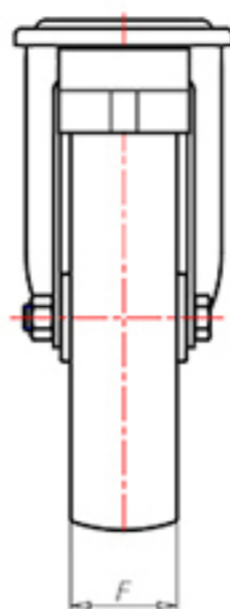

D-FLEX

82 Shore A  
+90°C  
-40°C

INOX

|  |    |      |
|--|----|------|
|  | D  | 125  |
|  | F  | 35   |
|  | H  | 155  |
|  | G  | Ø 77 |
|  | C  | Ø 12 |
|  | E  | 44   |
|  | O  | 124  |
|  | LC | 230  |

Code pour roue à alésage lisse

XSPX12545FA

Code pour roue avec roulement à rouleaux Inox

XSPX12545RXFA

Code pour roue avec double roulement à billes

XSPX125CFA

Code pour roue avec double roulement à billes Inox