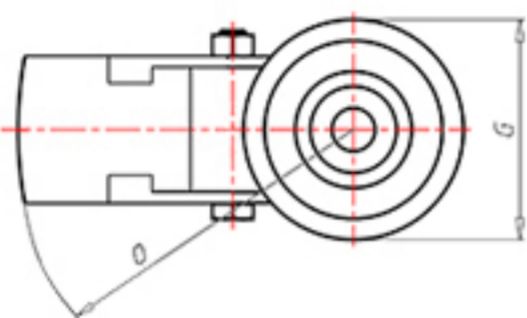

D-FLEX

82 Shore A  
+90°C  
-40°C

INOX

|  |    |      |
|--|----|------|
|  | D  | 125  |
|  | F  | 35   |
|  | H  | 155  |
|  | G  | Ø 77 |
|  | C  | Ø 12 |
|  | E  | 44   |
|  | O  | 124  |
|  | LC | 230  |

Code pour roue à alésage lisse

XSPX12545FA

Code pour roue avec roulement à rouleaux Inox

XSPX12545RXFA

Code pour roue avec double roulement à billes

XSPX125CFA

Code pour roue avec double roulement à billes Inox