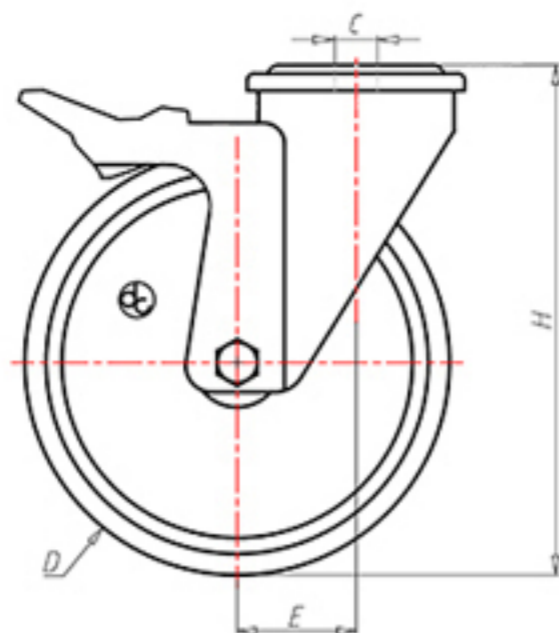

D-FLEX

82 Shore A  
+90°C  
-40°C

INOX

|  |    |      |
|--|----|------|
|  | D  | 125  |
|  | F  | 35   |
|  | H  | 155  |
|  | G  | Ø 77 |
|  | C  | Ø 12 |
|  | E  | 44   |
|  | O  | 124  |
|  | LC | 230  |

Code pour roue à alésage lisse

XSPX12545FA

Code pour roue avec roulement à rouleaux Inox

XSPX12545RXFA

Code pour roue avec double roulement à billes

XSPX125CFA

Code pour roue avec double roulement à billes Inox