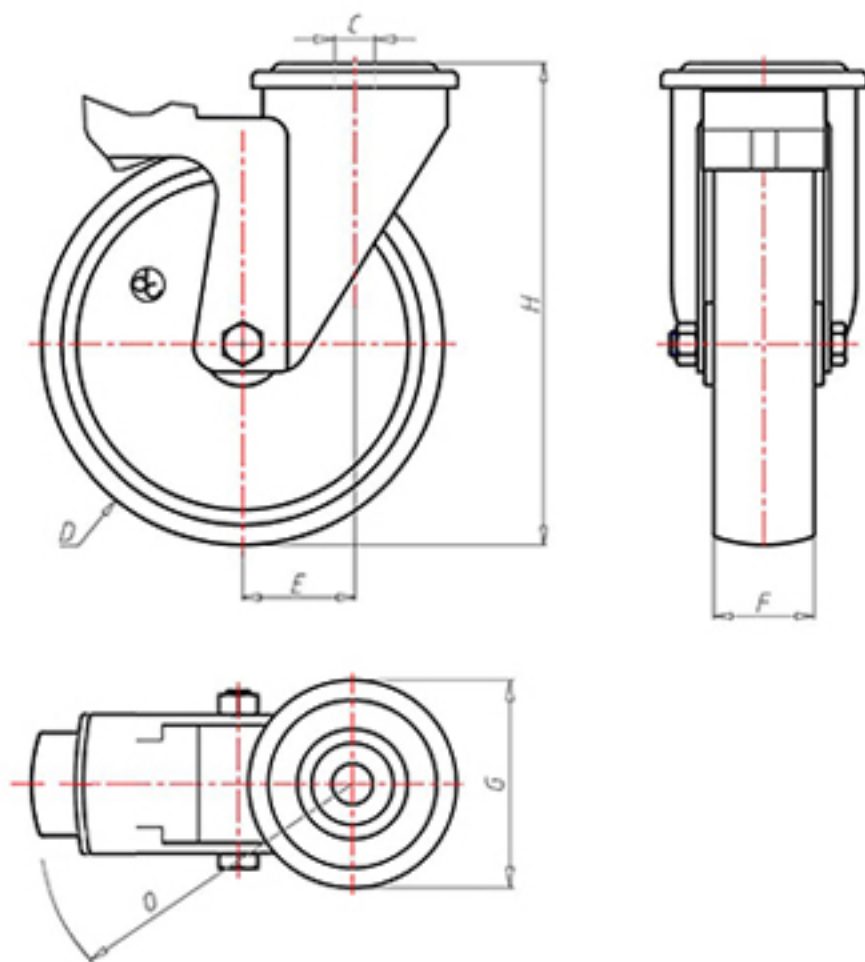

D-FLEX

82 Shore A  
+90°C  
-40°C

INOX

	D	125
	F	35
	H	155
	G	Ø 77
	C	Ø 12
	E	44
	O	104
	LC	230

Código para rueda con buje liso

XSPX12545FS

Código para rueda con rodamiento de rodillos Inox

XSPX12545RXFS

Código para rueda con doble rodamiento de bolas

XSPX125CFS

Código para rueda con doble rodamiento de bolas Inox

XSPX125CXFS