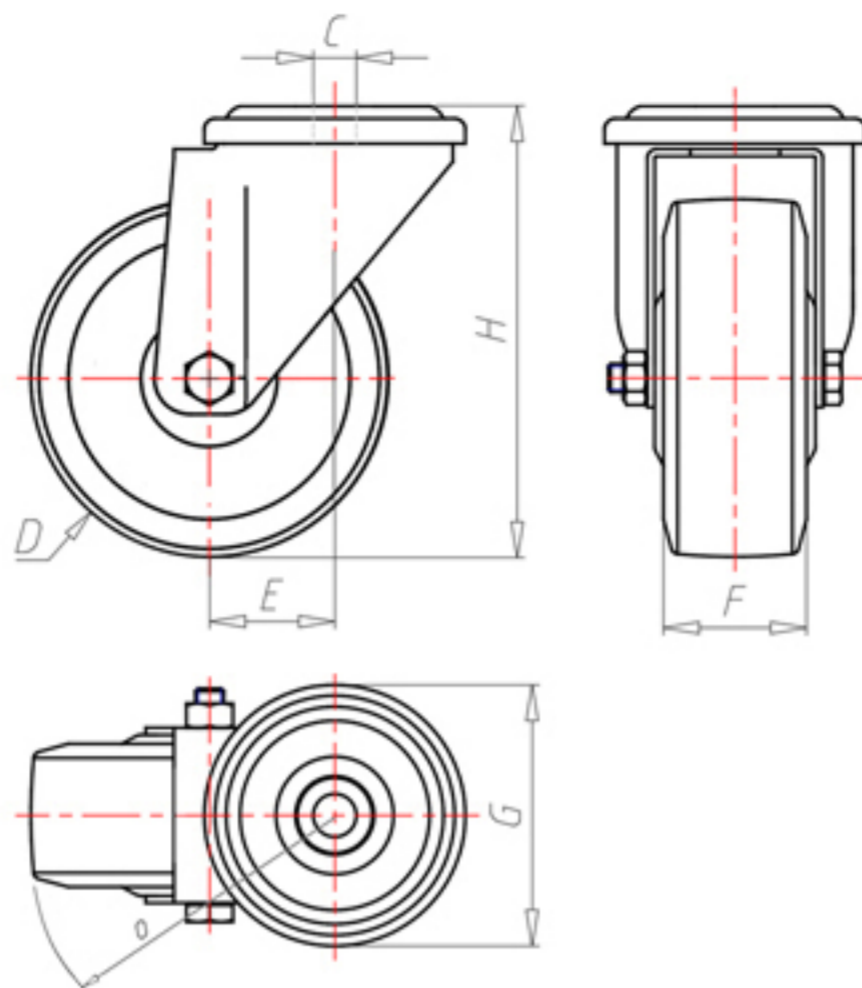

D-FLEX

82 Shore A
+90°C
-40°C

INOX

	D	150
	F	40
	H	181
	G	Ø 77
	C	Ø 12
	E	46
	O	124
	LC	250

Code pour roue à alésage lisse

XSPX15045

Code pour roue avec roulement à rouleaux Inox

XSPX15045RX

Code pour roue avec double roulement à billes

XSPX15045C

Code pour roue avec double roulement à billes Inox

XSPX15045CX