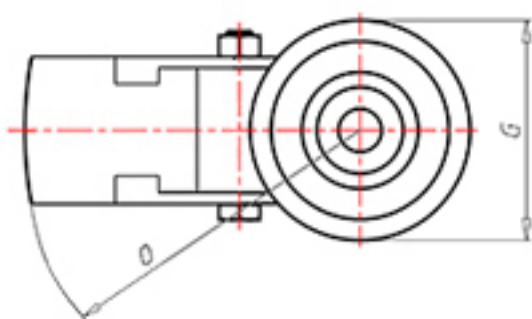

D-FLEX

82 Shore A  
+90°C  
-40°C

INOX

	D	150
	F	40
	H	181
	G	Ø 77
	C	Ø 12
	E	46
	O	124
	LC	250

Code pour roue à alésage lisse

XSPX15045FA

Code pour roue avec roulement à rouleaux Inox

XSPX15045RXFA

Code pour roue avec double roulement à billes

XSPX15045CFA

Code pour roue avec double roulement à billes Inox

XSPX15045CXFA