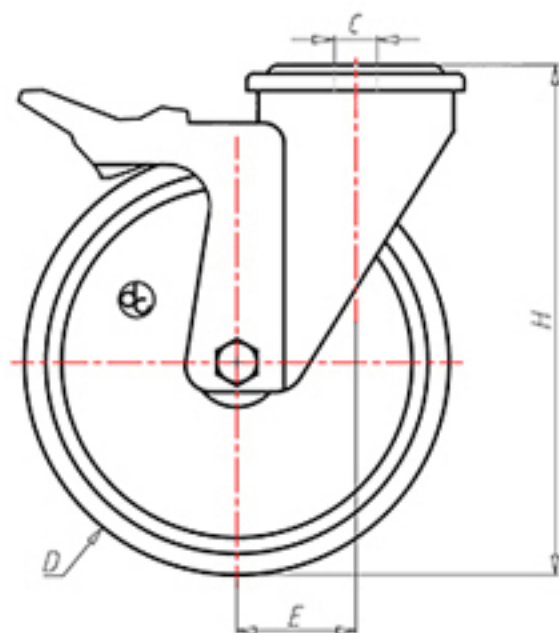

D-FLEX

82 Shore A  
+90°C  
-40°C

INOX

	D	150
	F	40
	H	181
	G	Ø 77
	C	Ø 12
	E	46
	O	124
	LC	250

Code pour roue à alésage lisse

XSPX15045FA

Code pour roue avec roulement à rouleaux Inox

XSPX15045RXFA

Code pour roue avec double roulement à billes

XSPX15045CFA

Code pour roue avec double roulement à billes Inox

XSPX15045CXFA