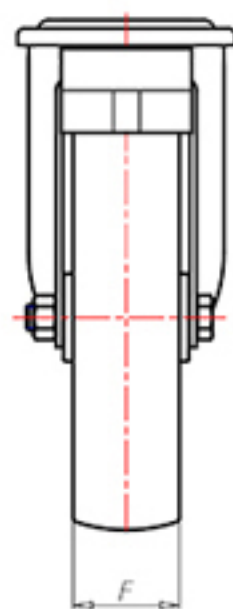

D-FLEX

82 Shore A  
+90°C  
-40°C

INOX

	D	150
	F	40
	H	181
	G	Ø 77
	C	Ø 12
	E	46
	O	124
	LC	250

Code pour roue à alésage lisse

XSPX15045FA

Code pour roue avec roulement à rouleaux Inox

XSPX15045RXFA

Code pour roue avec double roulement à billes

XSPX15045CFA

Code pour roue avec double roulement à billes Inox

XSPX15045CXFA