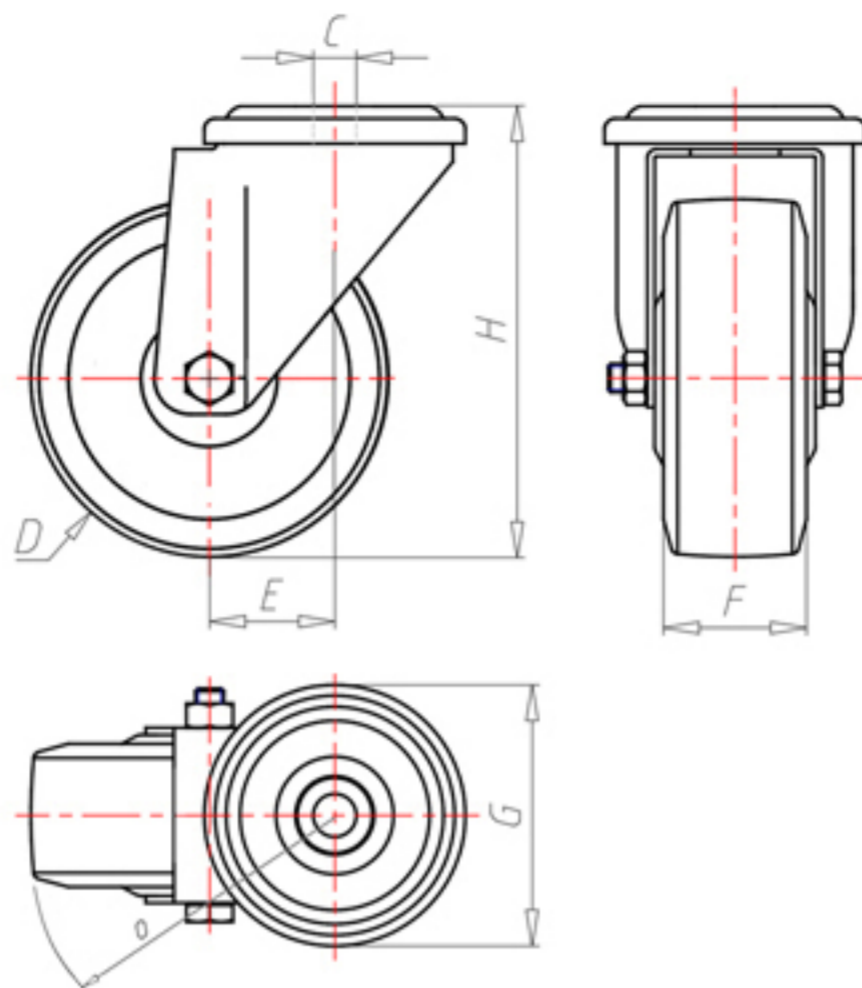

D-FLEX

82 Shore A
+90°C
-40°C

INOX

	D	150
	F	40
	H	181
	G	Ø 102
	C	Ø 16
	E	52
	O	124
	LC	350

Code pour roue à alésage lisse

XSPX15060

Code pour roue avec roulement à rouleaux Inox

XSPX15060RX

Code pour roue avec double roulement à billes

XSPX15060C

Code pour roue avec double roulement à billes Inox

XSPX15060CX