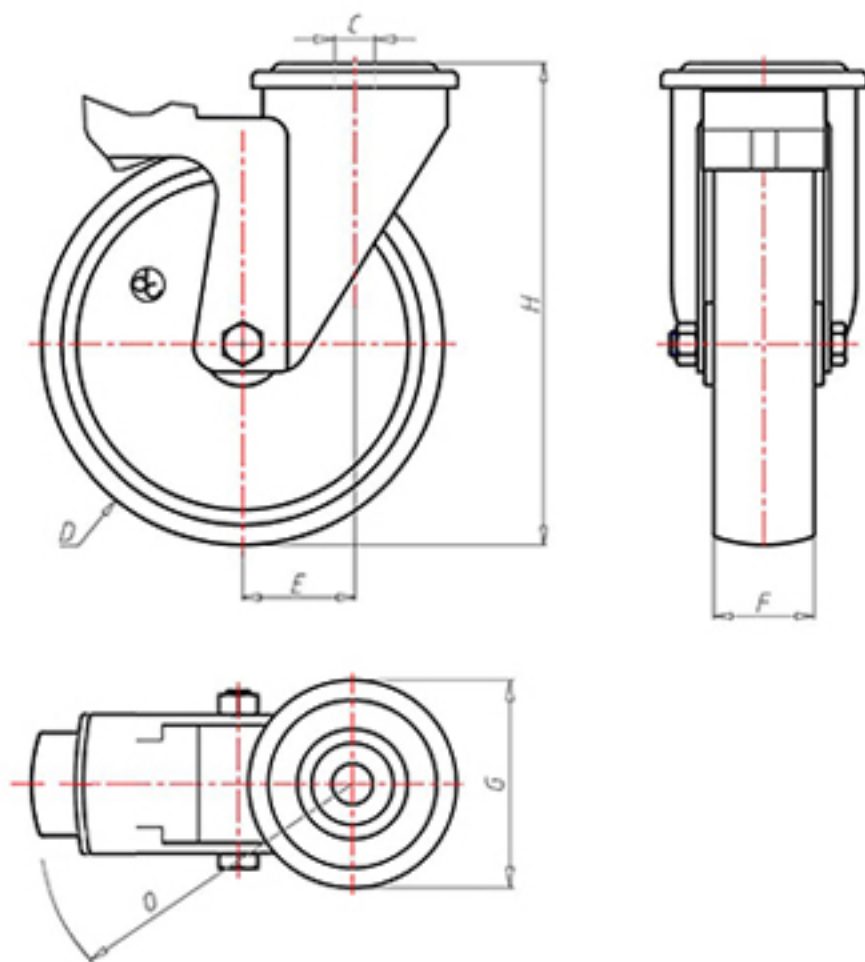

D-FLEX

82 Shore A  
+90°C  
-40°C

INOX

	D	80
	F	33
	H	108
	G	Ø 77
	C	Ø 12
	E	40
	O	104
	LC	200

Code pour roue à alésage lisse

XSPX8040FS

Code pour roue avec roulement à rouleaux Inox

XSPX8040RXFS

Code pour roue avec double roulement à billes

XSPX8040CFS

Code pour roue avec double roulement à billes Inox

XSPX8040CXFS