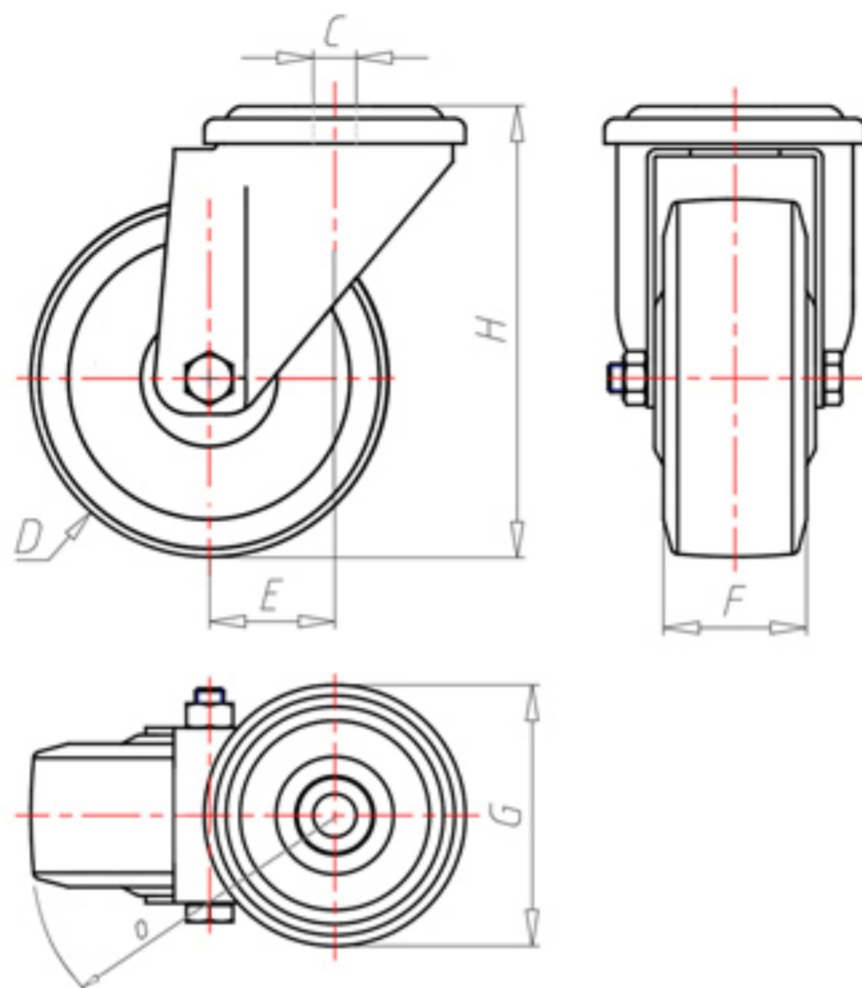

D-FLEX

82 Shore A
+90°C
-40°C

INOX

	D	80
	F	33
	H	108
	G	Ø 77
	C	Ø 12
	E	40
	O	82
	LC	200

Code pour roue à alésage lisse

XSPX8045

Code pour roue avec roulement à rouleaux Inox

XSPX8045RX

Code pour roue avec double roulement à billes

XSPX80C

Code pour roue avec double roulement à billes Inox

XSPX80CX