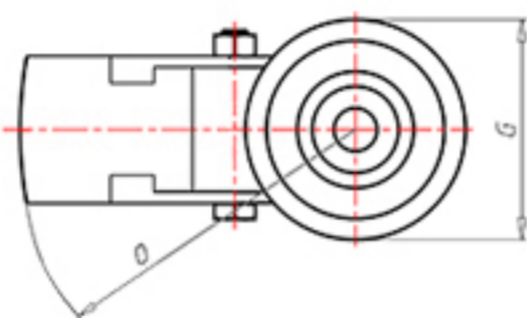

D-FLEX

82 Shore A
+90°C
-40°C

INOX

	D	80
	F	33
	H	108
	G	Ø 77
	C	Ø 12
	E	40
	O	124
	LC	200

Code pour roue à alésage lisse

XSPX8045FA

Code pour roue avec roulement à rouleaux Inox

XSPX8045RXFA

Code pour roue avec double roulement à billes

XSPX80CFA

Code pour roue avec double roulement à billes Inox

XSPX80CXFA