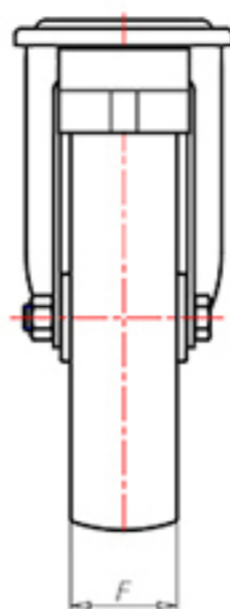

D-FLEX

82 Shore A
+90°C
-40°C

INOX

	D	80
	F	33
	H	108
	G	Ø 77
	C	Ø 12
	E	40
	O	124
	LC	200

Code pour roue à alésage lisse

XSPX8045FA

Code pour roue avec roulement à rouleaux Inox

XSPX8045RXFA

Code pour roue avec double roulement à billes

XSPX80CFA

Code pour roue avec double roulement à billes Inox

XSPX80CXFA