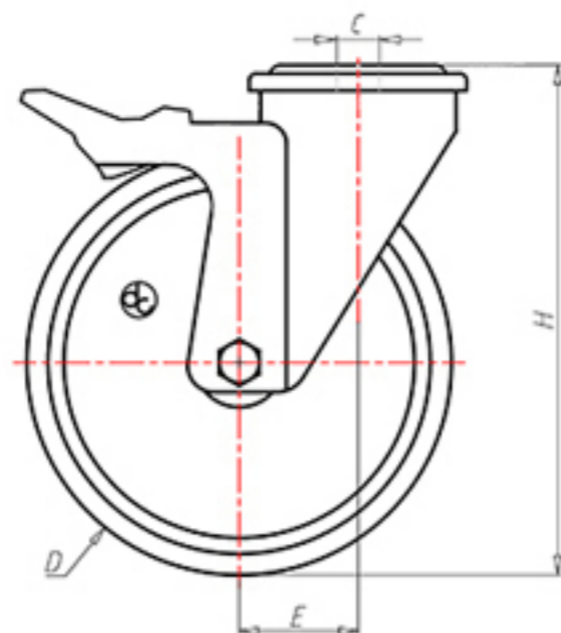

D-FLEX

82 Shore A
+90°C
-40°C

INOX

	D	80
	F	33
	H	108
	G	Ø 77
	C	Ø 12
	E	40
	O	124
	LC	200

Code pour roue à alésage lisse

XSPX8045FA

Code pour roue avec roulement à rouleaux Inox

XSPX8045RXFA

Code pour roue avec double roulement à billes

XSPX80CFA

Code pour roue avec double roulement à billes Inox

XSPX80CXFA