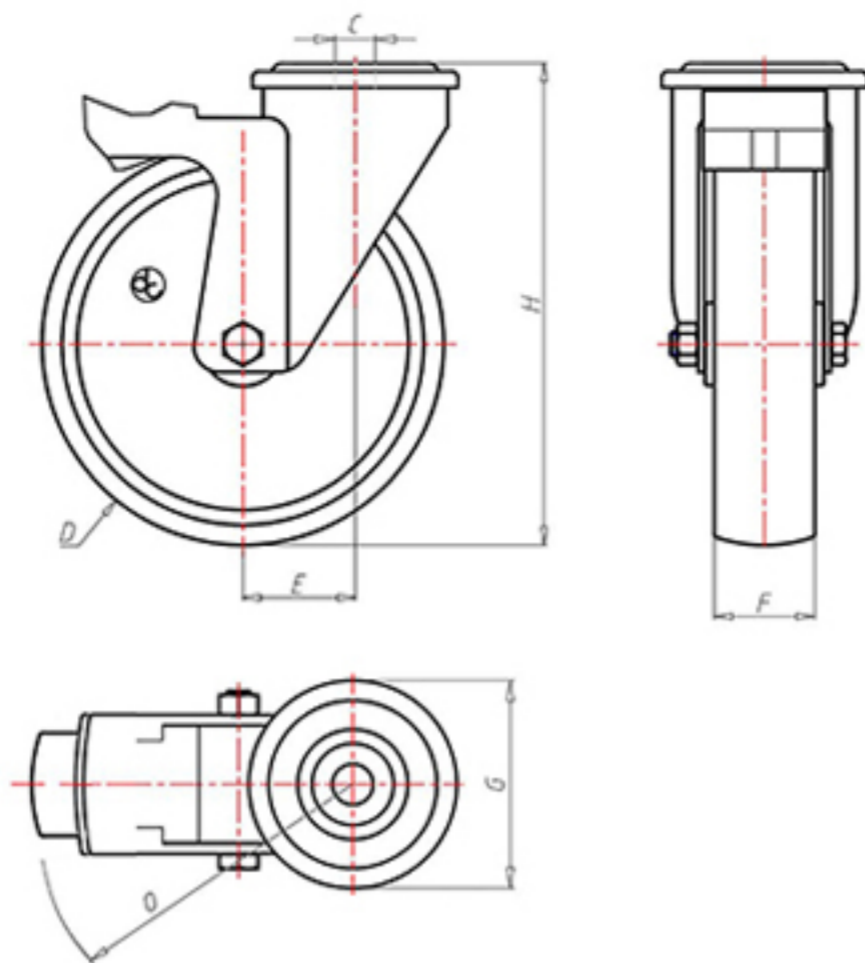

D-FLEX

82 Shore A
+90°C
-40°C

INOX

	D	80
	F	33
	H	108
	G	Ø 77
	C	Ø 12
	E	40
	O	104
	LC	200

Code pour roue à alésage lisse

XSPX8045FS

Code pour roue avec roulement à rouleaux Inox

XSPX8045RXFS

Code pour roue avec double roulement à billes

XSPX80CFS

Code pour roue avec double roulement à billes Inox

XSPX80CXFS