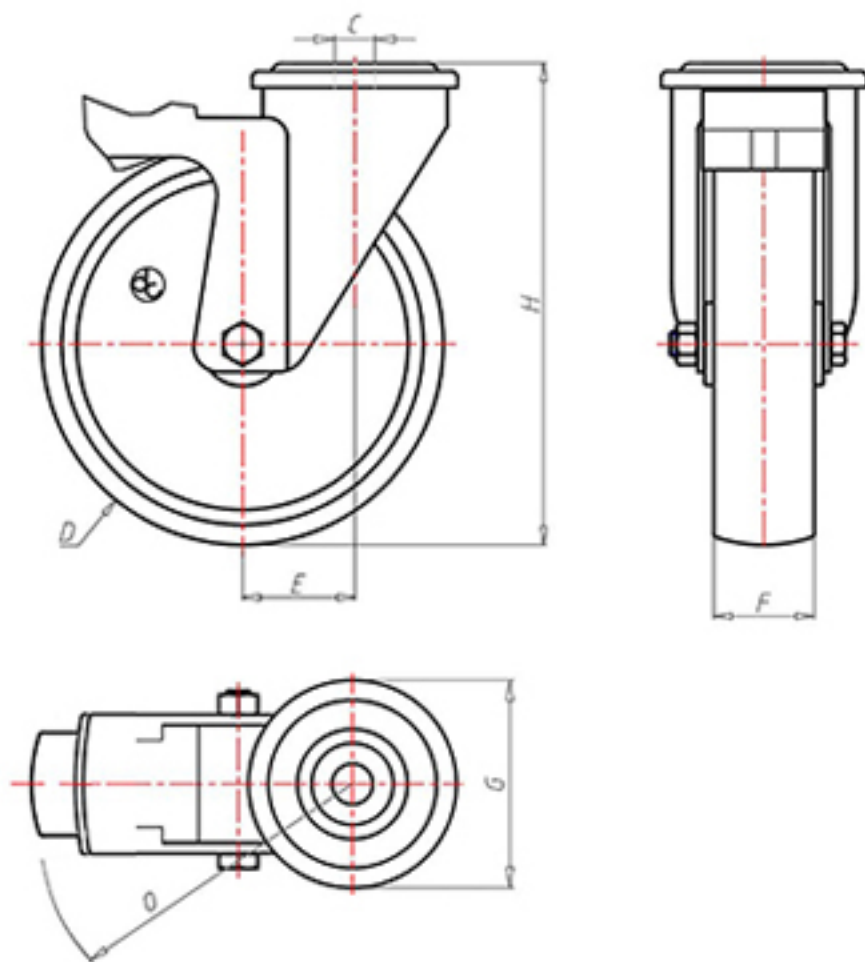

D-FLEX

82 Shore A
+90°C
-40°C

	D	100
	F	33
	H	128
	G	Ø 77
	C	Ø 12
	E	42
	O	104
	LC	220

Code pour roue à alésage lisse

XSPZ10040FS

Code pour roue avec roulement à rouleaux

XSPZ10040RFS

Code pour roue avec double roulement à billes

XSPZ10040CFS

Code pour roue avec double roulement à billes Inox

-