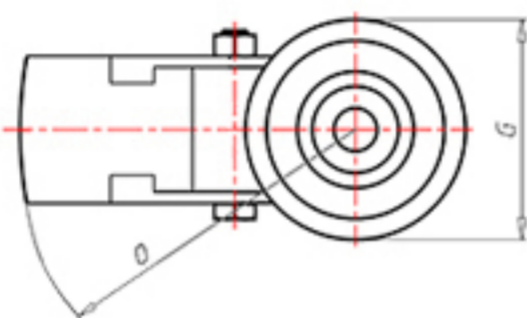

D-FLEX

82 Shore A
+90°C
-40°C

| | | |
|--|----|------|
| | D | 100 |
| | F | 33 |
| | H | 128 |
| | G | Ø 77 |
| | C | Ø 12 |
| | E | 42 |
| | O | 124 |
| | LC | 220 |

Code pour roue à alésage lisse

XSPZ10045FA

Code pour roue avec roulement à rouleaux

XSPZ10045RFA

Code pour roue avec double roulement à billes

XSPZ100CFA

Code pour roue avec double roulement à billes Inox

-