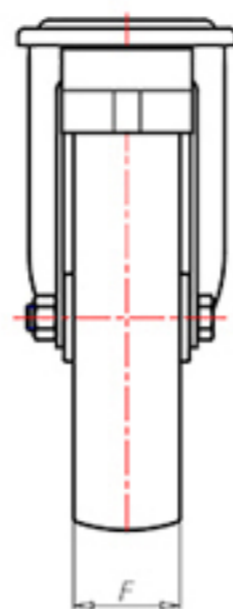

D-FLEX

82 Shore A
+90°C
-40°C

| | | |
|--|----|------|
| | D | 100 |
| | F | 33 |
| | H | 128 |
| | G | Ø 77 |
| | C | Ø 12 |
| | E | 42 |
| | O | 124 |
| | LC | 220 |

Code pour roue à alésage lisse

XSPZ10045FA

Code pour roue avec roulement à rouleaux

XSPZ10045RFA

Code pour roue avec double roulement à billes

XSPZ100CFA

Code pour roue avec double roulement à billes Inox

-