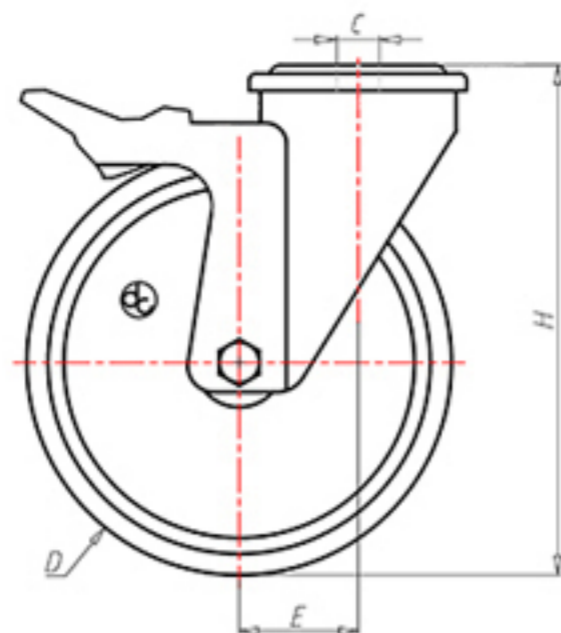

D-FLEX

82 Shore A
+90°C
-40°C

| | | |
|--|----|------|
| | D | 100 |
| | F | 33 |
| | H | 128 |
| | G | Ø 77 |
| | C | Ø 12 |
| | E | 42 |
| | O | 124 |
| | LC | 220 |

Code pour roue à alésage lisse

XSPZ10045FA

Code pour roue avec roulement à rouleaux

XSPZ10045RFA

Code pour roue avec double roulement à billes

XSPZ100CFA

Code pour roue avec double roulement à billes Inox

-