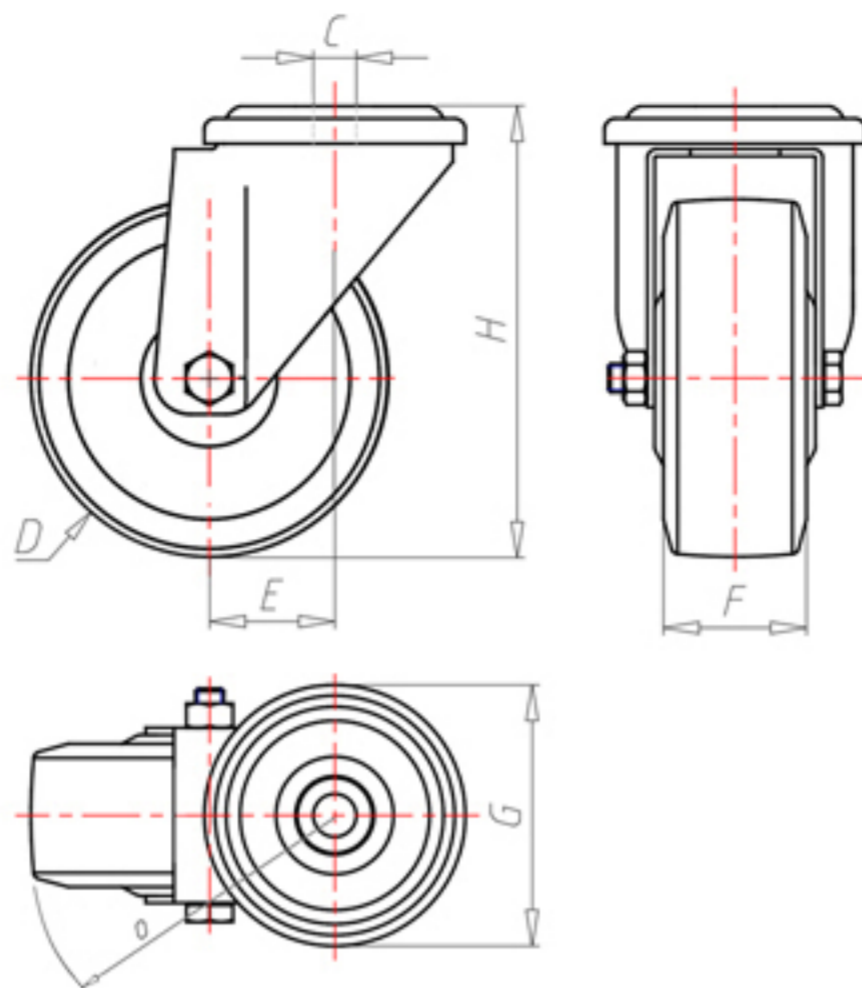

D-FLEX

82 Shore A
+90°C
-40°C

	D	125
	F	35
	H	155
	G	Ø 77
	C	Ø 12
	E	44
	O	107
	LC	230

Code pour roue à alésage lisse

XSPZ12545

Code pour roue avec roulement à rouleaux

XSPZ12545R

Code pour roue avec double roulement à billes

XSPZ125C

Code pour roue avec double roulement à billes Inox

-