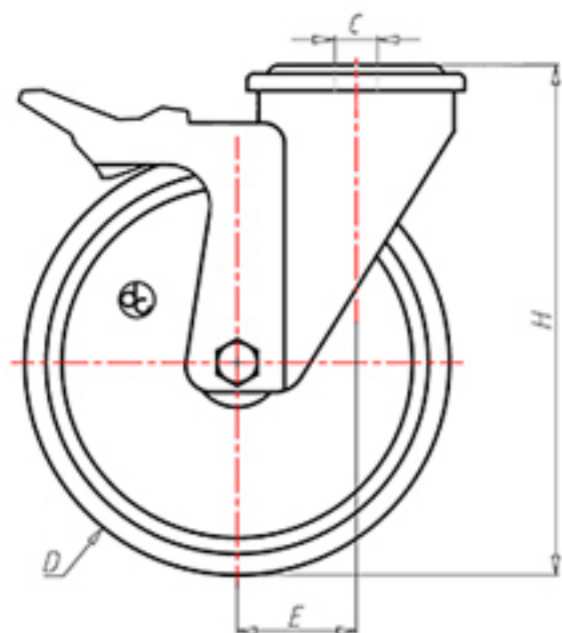

D-FLEX

82 Shore A
+90°C
-40°C

	D	150
	F	40
	H	181
	G	Ø 102
	C	Ø 16
	E	52
	O	124
	LC	350

Code pour roue à alésage lisse

XSPZ15060FA

Code pour roue avec roulement à rouleaux

XSPZ15060RFA

Code pour roue avec double roulement à billes

XSPZ15060CFA

Code pour roue avec double roulement à billes Inox

-