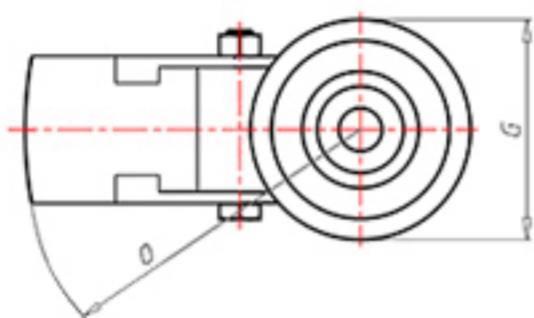

D-FLEX

82 Shore A
+90°C
-40°C

	D	150
	F	40
	H	181
	G	Ø 102
	C	Ø 16
	E	52
	O	124
	LC	350

Code pour roue à alésage lisse

XSPZ15060FA

Code pour roue avec roulement à rouleaux

XSPZ15060RFA

Code pour roue avec double roulement à billes

XSPZ15060CFA

Code pour roue avec double roulement à billes Inox

-