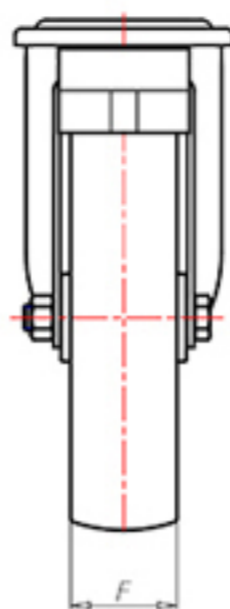

D-FLEX

82 Shore A
+90°C
-40°C

	D	150
	F	40
	H	181
	G	Ø 102
	C	Ø 16
	E	52
	O	124
	LC	350

Code pour roue à alésage lisse

XSPZ15060FA

Code pour roue avec roulement à rouleaux

XSPZ15060RFA

Code pour roue avec double roulement à billes

XSPZ15060CFA

Code pour roue avec double roulement à billes Inox

-