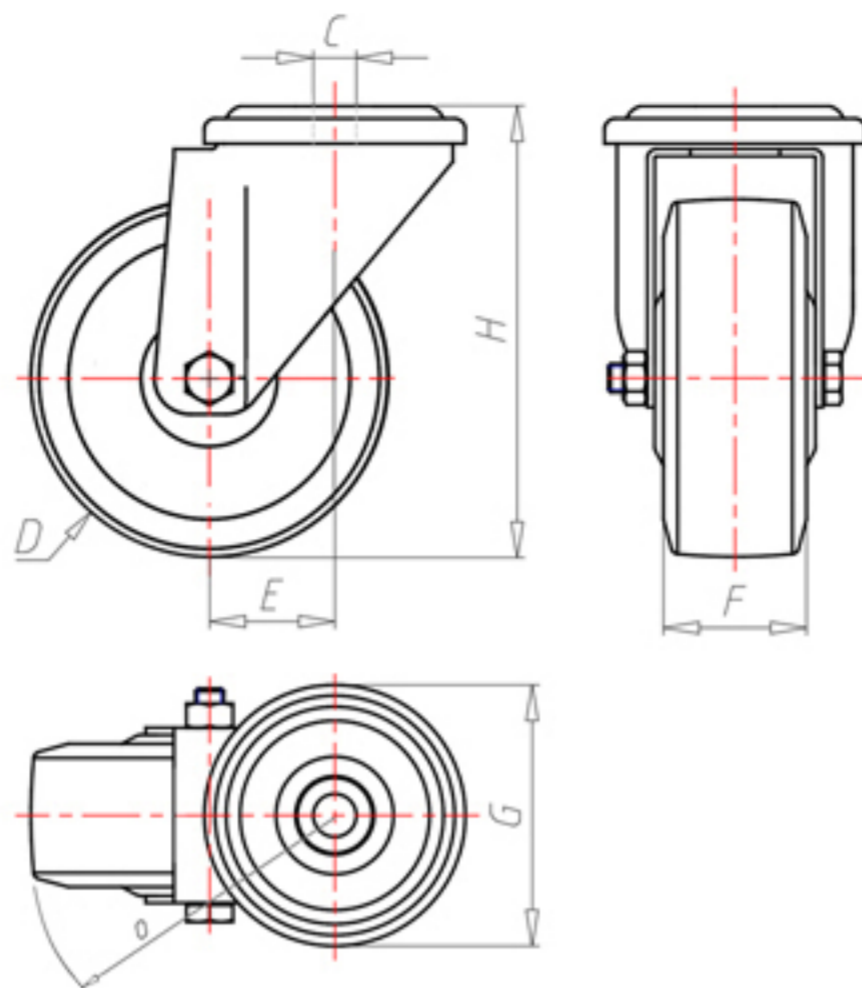

D-FLEX

82 Shore A
+90°C
-40°C

	D	80
	F	33
	H	108
	G	Ø 77
	C	Ø 12
	E	40
	O	82
	LC	200

Code pour roue à alésage lisse

XSPZ8040

Code pour roue avec roulement à rouleaux

XSPZ8040R

Code pour roue avec double roulement à billes

XSPZ8040C

Code pour roue avec double roulement à billes Inox

-