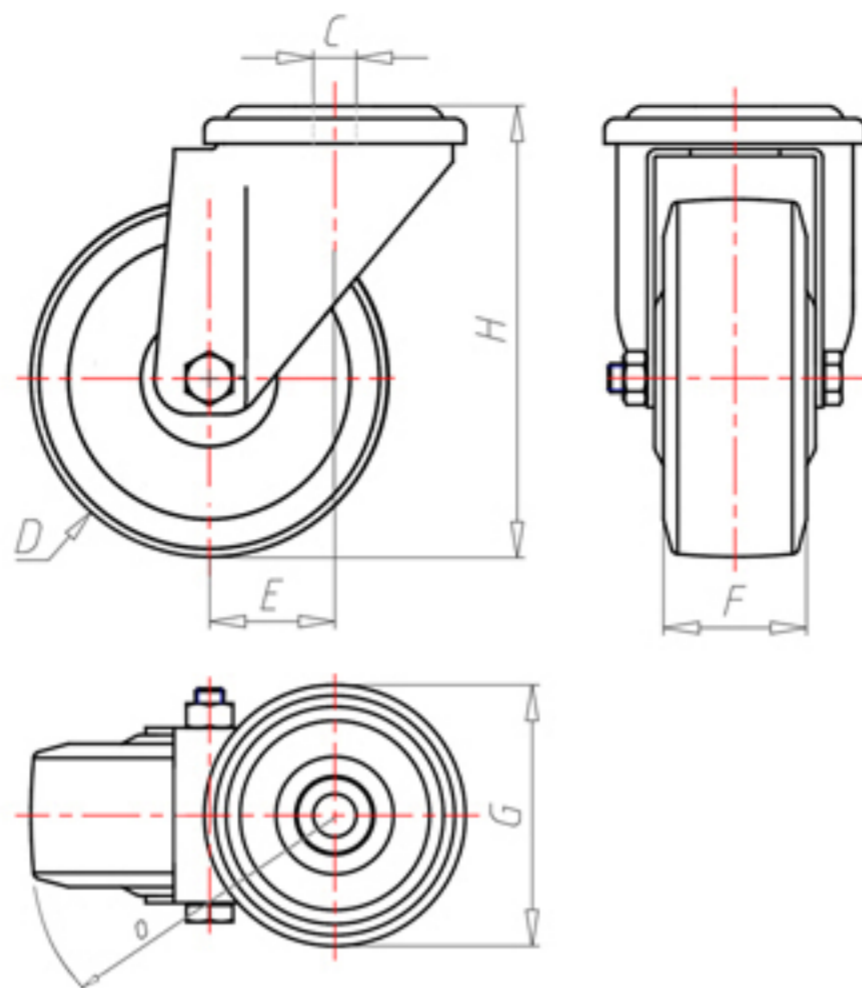

D-FLEX

82 Shore A
+90°C
-40°C

	D	80
	F	33
	H	108
	G	Ø 77
	C	Ø 12
	E	40
	O	82
	LC	200

Code pour roue à alésage lisse

XSPZ8045

Code pour roue avec roulement à rouleaux

XSPZ8045R

Code pour roue avec double roulement à billes

XSPZ80C

Code pour roue avec double roulement à billes Inox

-