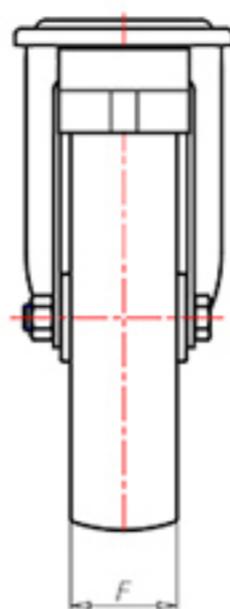

D-FLEX

82 Shore A  
+90°C  
-40°C

	D	80
	F	33
	H	108
	G	Ø 77
	C	Ø 12
	E	40
	O	124
	LC	200

Code pour roue à alésage lisse

XSPZ8045FA

Code pour roue avec roulement à rouleaux

XSPZ8045RFA

Code pour roue avec double roulement à billes

XSPZ80CFA

Code pour roue avec double roulement à billes Inox

-