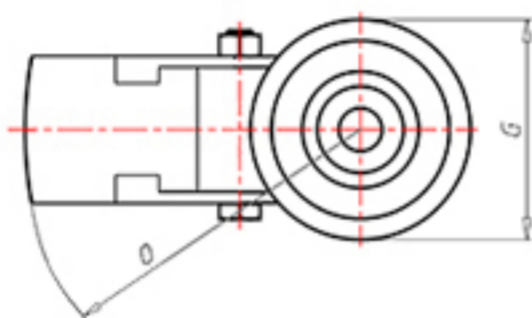

D-FLEX

82 Shore A  
+90°C  
-40°C

	D	80
	F	33
	H	108
	G	Ø 77
	C	Ø 12
	E	40
	O	124
	LC	200

Code pour roue à alésage lisse

XSPZ8045FA

Code pour roue avec roulement à rouleaux

XSPZ8045RFA

Code pour roue avec double roulement à billes

XSPZ80CFA

Code pour roue avec double roulement à billes Inox

-