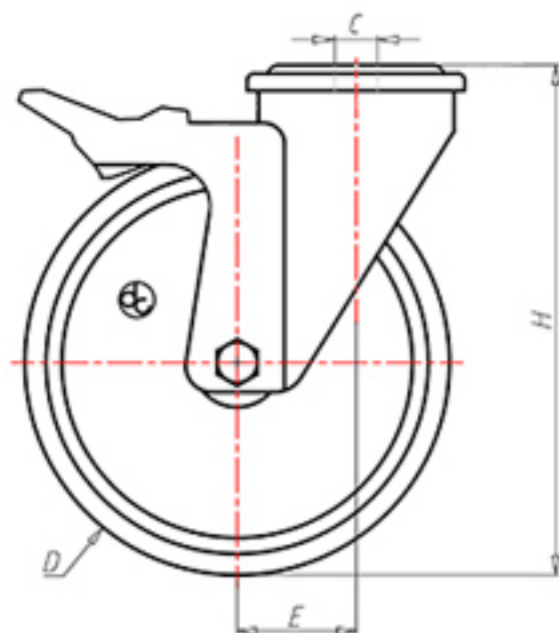

D-FLEX

82 Shore A  
+90°C  
-40°C

	D	80
	F	33
	H	108
	G	Ø 77
	C	Ø 12
	E	40
	O	124
	LC	200

Code pour roue à alésage lisse

XSPZ8045FA

Code pour roue avec roulement à rouleaux

XSPZ8045RFA

Code pour roue avec double roulement à billes

XSPZ80CFA

Code pour roue avec double roulement à billes Inox

-