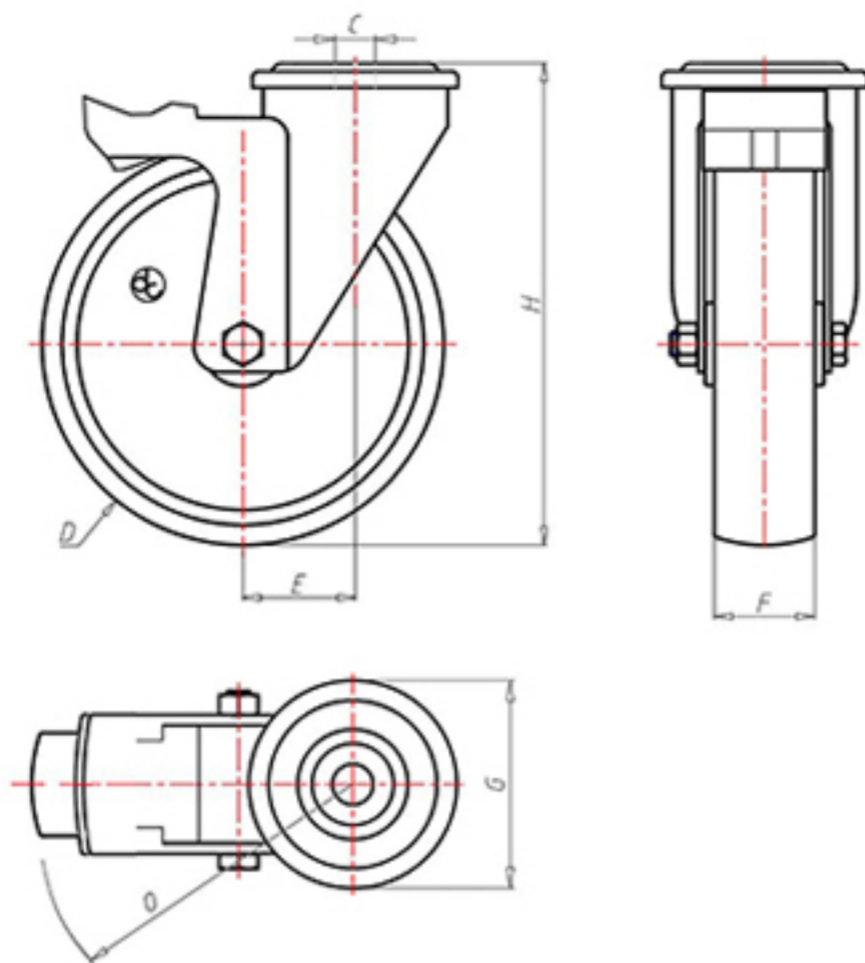

D-FLEX

82 Shore A  
+90°C  
-40°C

	D	80
	F	33
	H	108
	G	Ø 77
	C	Ø 12
	E	40
	O	104
	LC	200

Code pour roue à alésage lisse

XSPZ8045FS

Code pour roue avec roulement à rouleaux

XSPZ8045RFS

Code pour roue avec double roulement à billes

XSPZ80CFS

Code pour roue avec double roulement à billes Inox

-