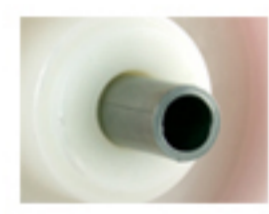

72 Shore A
+80°C
-40°C

	D	100
	F	33
	H	128
	AxB	100x85
	AAxBB	80x60
	EE	9
	LC	180

Codice per ruota a foro passante

ACFX10045

Codice per ruota con cuscinetto a rulli Inox

ACFX10045RX