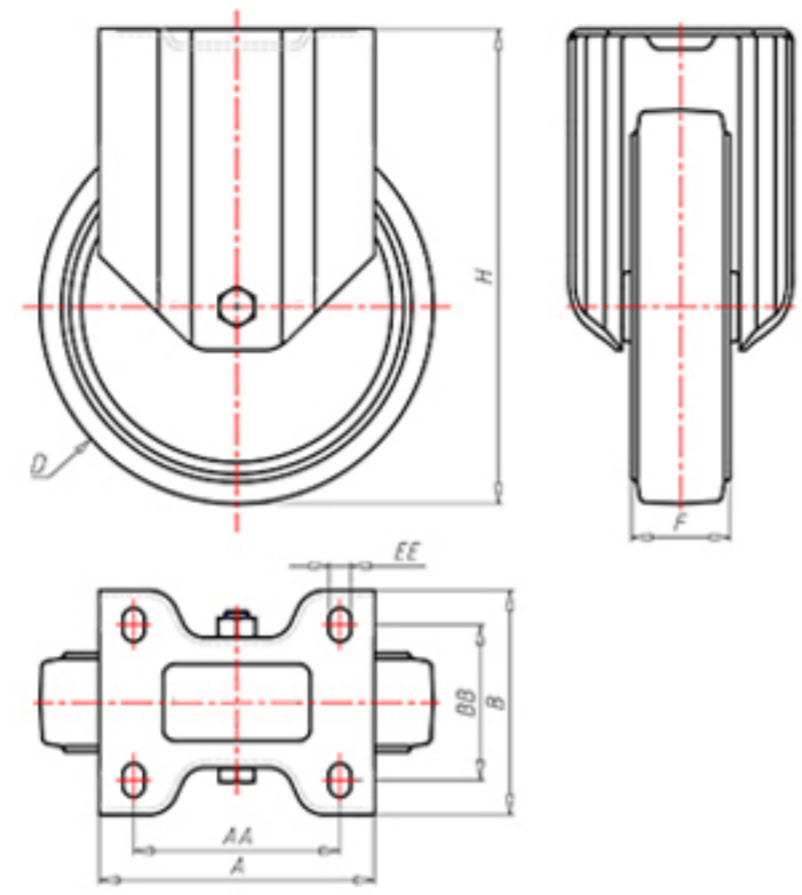

72 Shore A
+80°C
-40°C

	D	100
	F	33
	H	128
	AxB	100x85
	AAxBB	80x60
	EE	9
	LC	180

Codice per ruota a foro passante

ACFX10045

Codice per ruota con cuscinetto a rulli Inox

ACFX10045RX