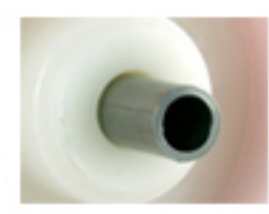

72 Shore A  
+80°C  
-40°C

	D	125
	F	35
	H	155
	AxB	100x85
	AAxBB	80x60
	EE	9
	B	
	LC	210

Codice per ruota a foro passante

**ACFX12545**

Codice per ruota con cuscinetto a rulli Inox

**ACFX12545RX**