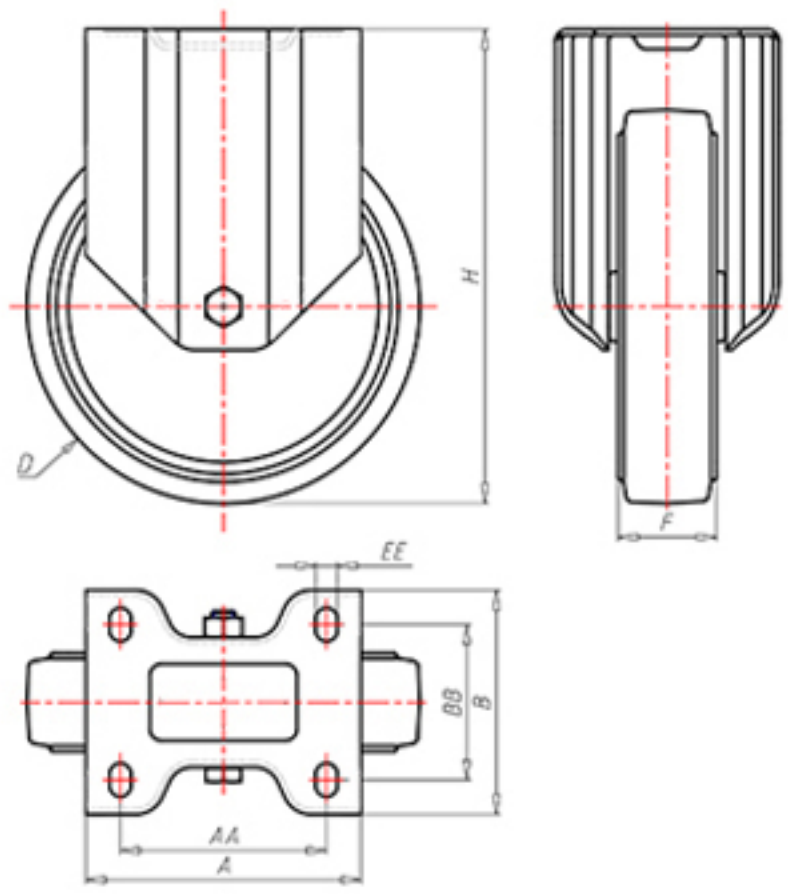

72 Shore A  
+80°C  
-40°C

	D	125
	F	35
	H	155
	AxB	100x85
	AAxBB	80x60
	EE	9
	B	
	LC	210

Codice per ruota a foro passante

**ACFX12545**

Codice per ruota con cuscinetto a rulli Inox

**ACFX12545RX**