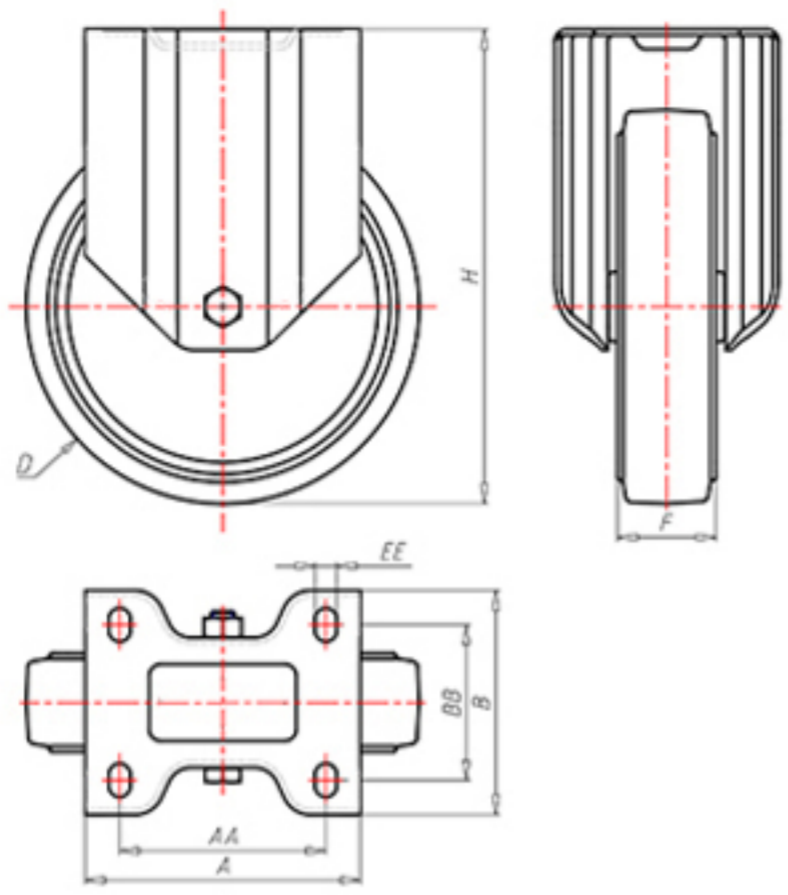

72 Shore A
 +80°C
 -40°C

	D	125
	F	35
	H	155
	AxB	100x85
	AAxBB	80x60
	EE	9
	LC	210

Codice per ruota a foro passante

ACFZ12545

Codice per ruota con cuscinetto a rulli

ACFZ12545R