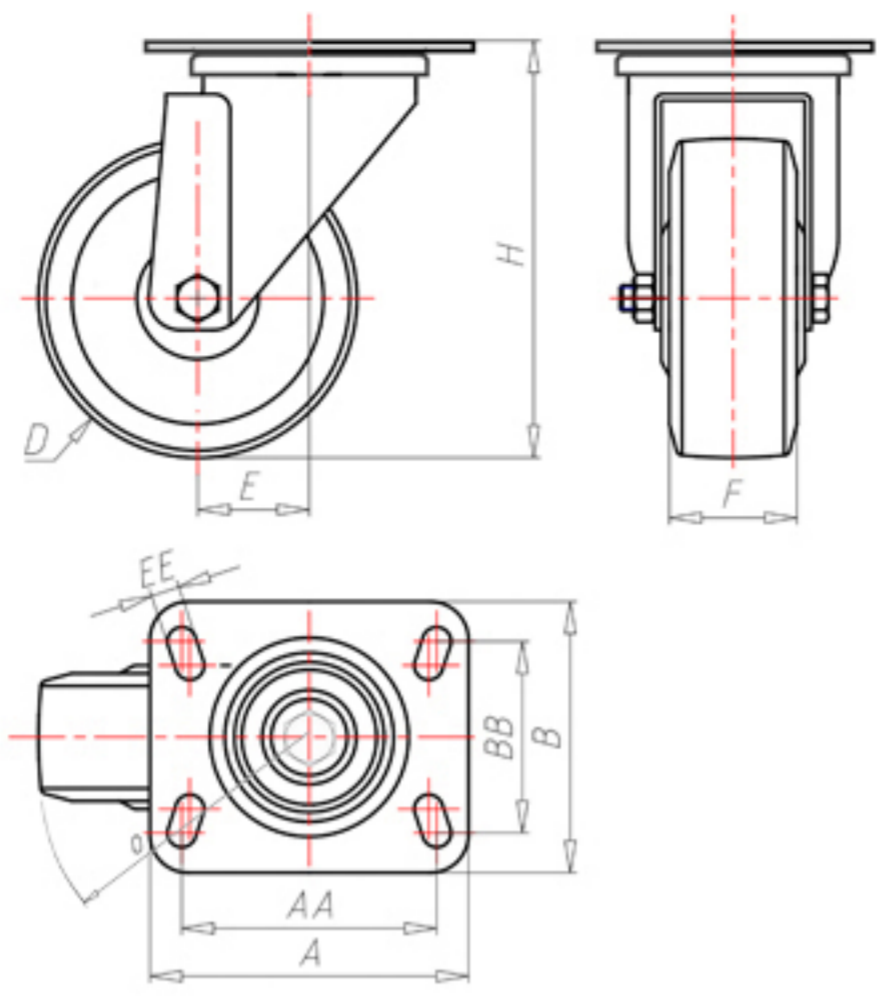

72 Shore A
+80°C
-40°C

	D	100
	F	33
	H	131
	AxB	100x85
	AAxBB	80x60
	EE	9
	E	42
	O	92
	LC	180

Codice per ruota a foro passante

ACGX10045P

Codice per ruota con cuscinetto a rulli Inox

ACGX10045PRX