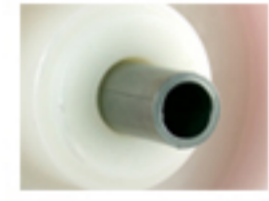

72 Shore A
+80°C
-40°C

	D	100
	F	33
	H	131
	AxB	100x85
	AAxBB	80x60
	EE	9
	E	42
	O	92
	LC	180

Codice per ruota a foro passante

ACGX10045P

Codice per ruota con cuscinetto a rulli Inox

ACGX10045PRX