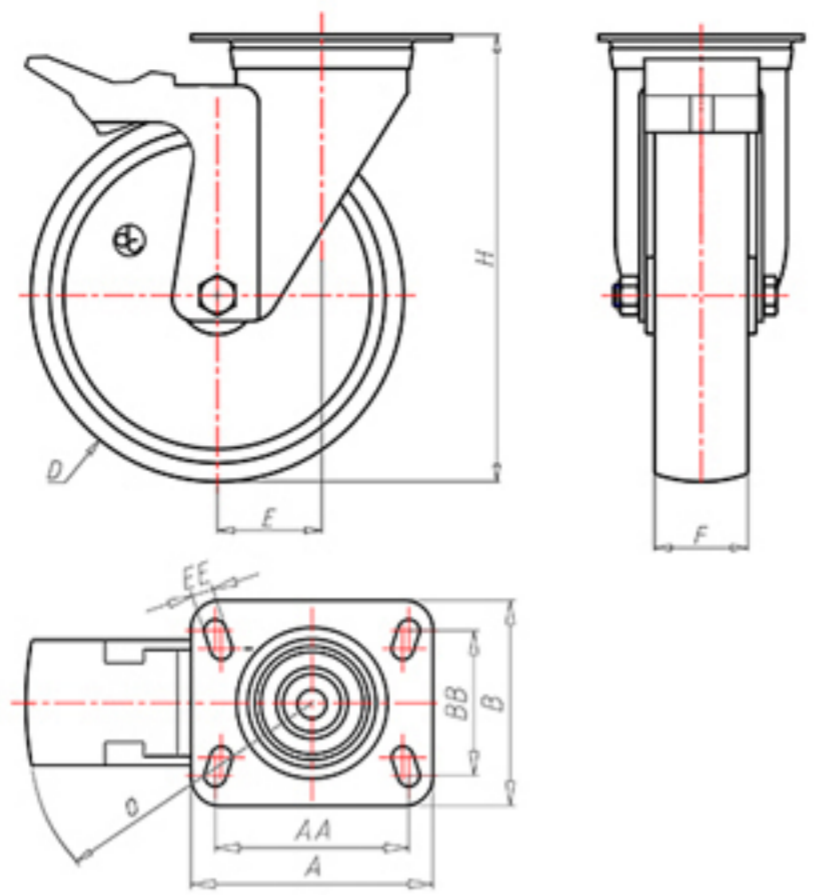

72 Shore A  
+80°C  
-40°C

	D	100
	F	33
	H	128
	AxB	100x85
	AAxBB	80x60
	EE	9
	E	42
	O	124
	LC	180

Codice per ruota a foro passante

**ACGX10045PFA**

Codice per ruota con cuscinetto a rulli Inox

**ACGX10045PRXFA**