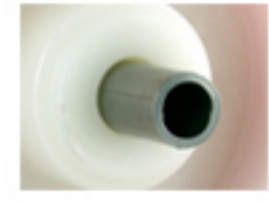

72 Shore A
+80°C
-40°C

	D	125
	F	35
	H	158
	AxB	100x85
	AAxBB	80x60
	EE	9
	E	44
	O	107
	LC	210

Codice per ruota a foro passante

ACGX12545P

Codice per ruota con cuscinetto a rulli Inox

ACGX12545PRX