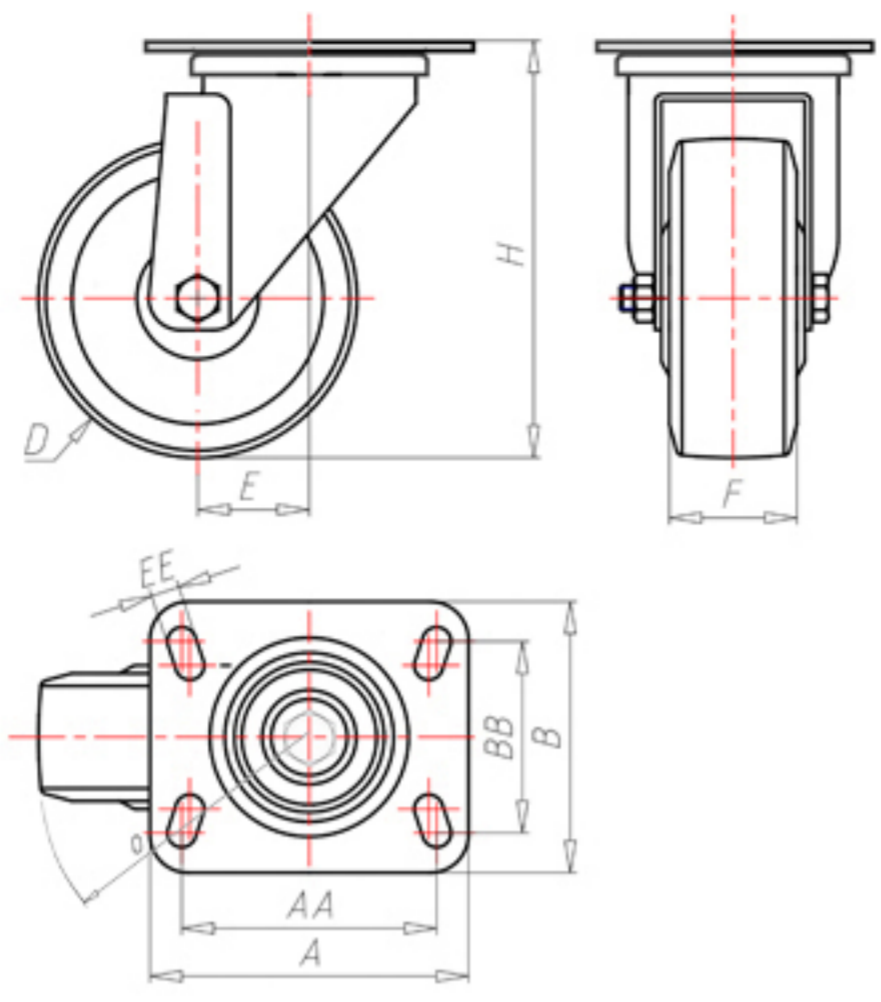

72 Shore A
+80°C
-40°C

	D	125
	F	35
	H	158
	AxB	100x85
	AAxBB	80x60
	EE	9
	E	44
	O	107
	LC	210

Codice per ruota a foro passante

ACGX12545P

Codice per ruota con cuscinetto a rulli Inox

ACGX12545PRX