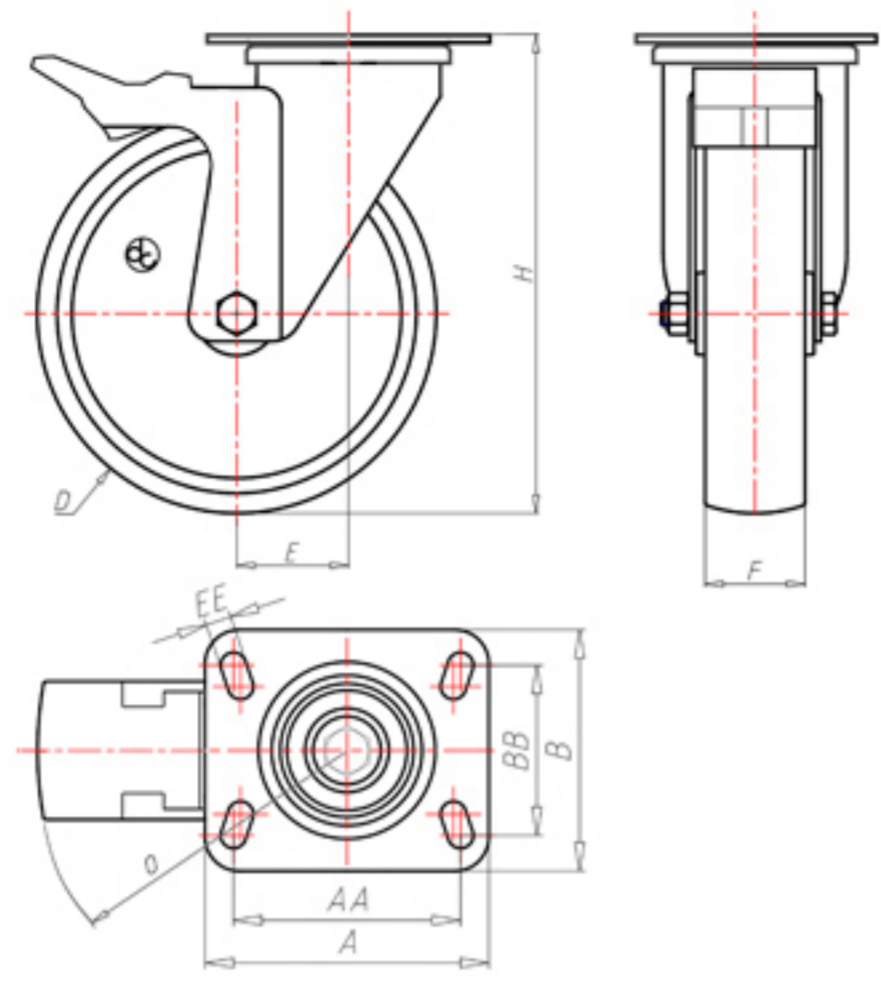

72 Shore A
+80°C
-40°C

	D	125
	F	35
	H	158
	AxB	100x85
	AAxBB	80x60
	EE	9
	E	44
	O	124
	LC	210

Codice per ruota a foro passante

ACGX12545PFA

Codice per ruota con cuscinetto a rulli Inox

ACGX12545PRXFA