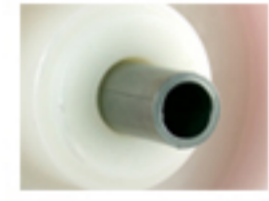

72 Shore A
+80°C
-40°C

	D	125
	F	35
	H	158
	AxB	100x85
	AAxBB	80x60
	EE	9
	E	44
	O	124
	LC	210

Codice per ruota a foro passante

ACGX12545PFA

Codice per ruota con cuscinetto a rulli Inox

ACGX12545PRXFA