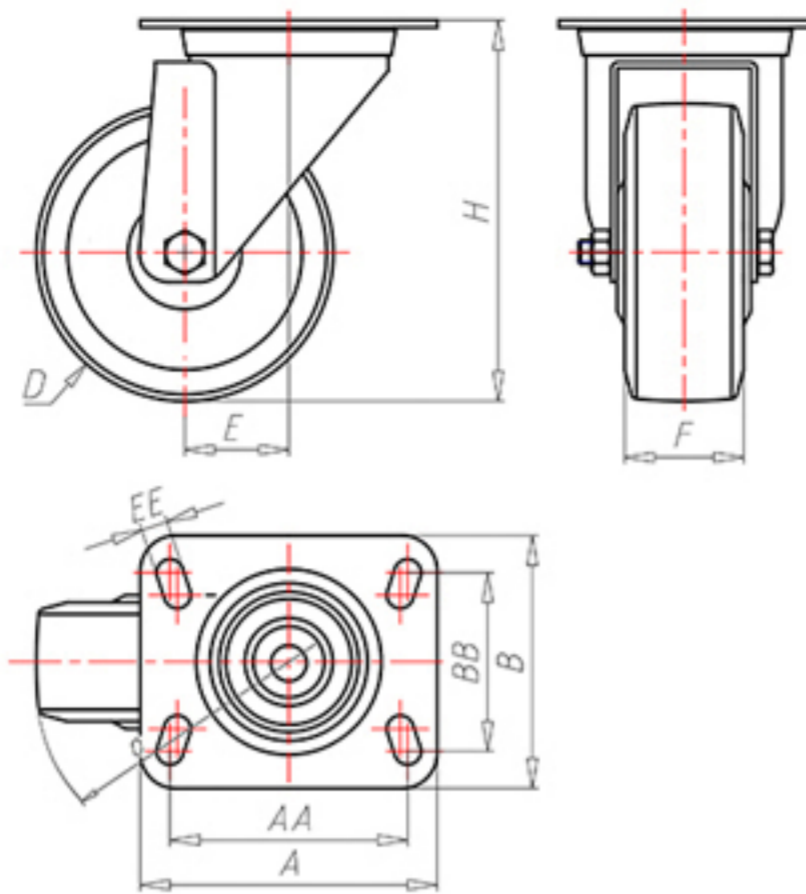

72 Shore A  
 +80°C  
 -40°C

	D	100
	F	33
	H	128
	AxB	100x85
	AAxBB	80x60
	EE	9
	E	42
	O	92
	LC	180

Codice per ruota a foro passante

**ACGZ10045**

Codice per ruota con cuscinetto a rulli

**ACGZ10045R**