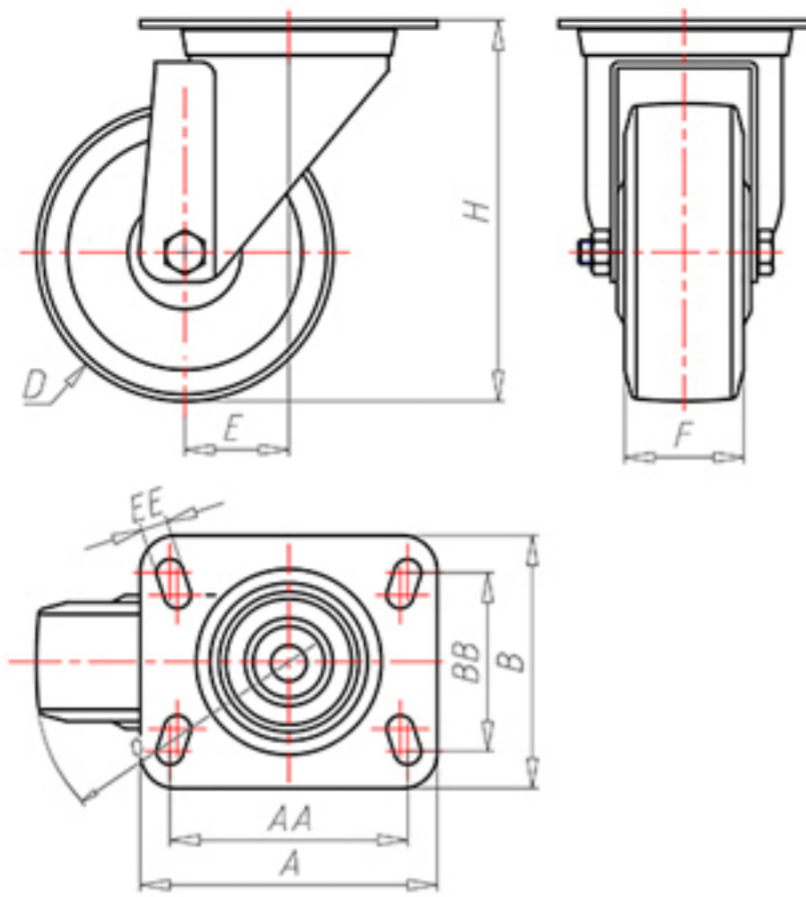

72 Shore A
 +80°C
 -40°C

	D	125
	F	35
	H	155
	AxB	100x85
	AAxBB	80x60
	EE	9
	E	44
	O	107
	LC	210

Codice per ruota a foro passante

XSGZ12545

Codice per ruota con cuscinetto a rulli

XSGZ12545R