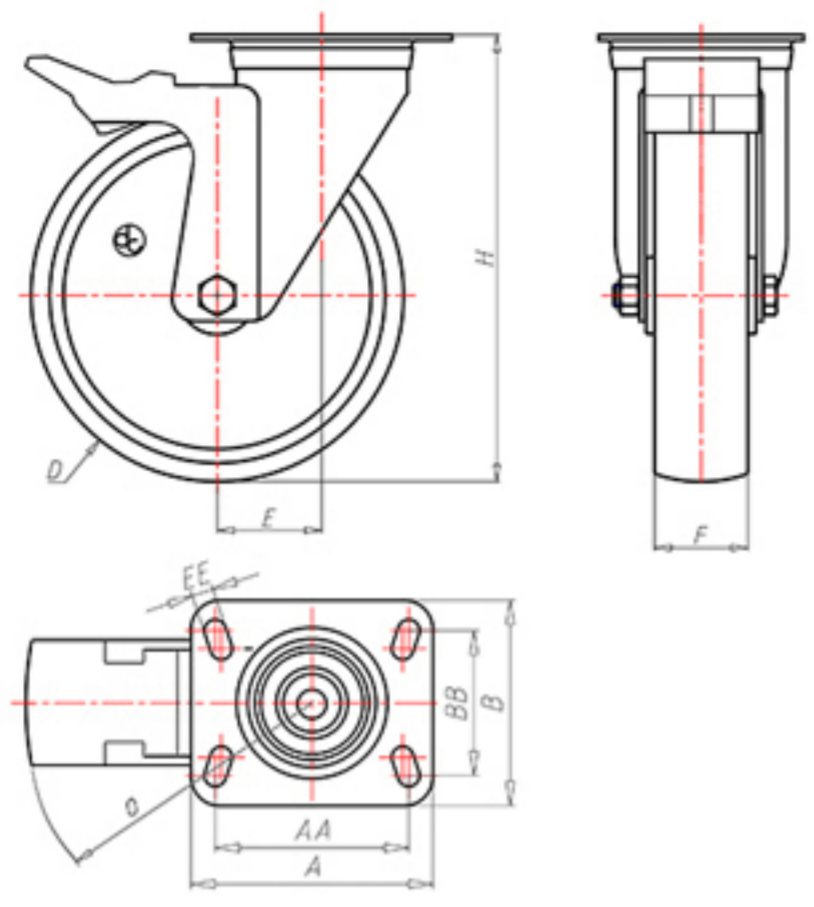

72 Shore A
 +80°C
 -40°C

	D	125
	F	35
	H	155
	AxB	100x85
	AAxBB	80x60
	EE	9
	E	44
	O	124
	LC	210

Codice per ruota a foro passante

ACGZ12545FA

Codice per ruota con cuscinetto a rulli

ACGZ12545RFA