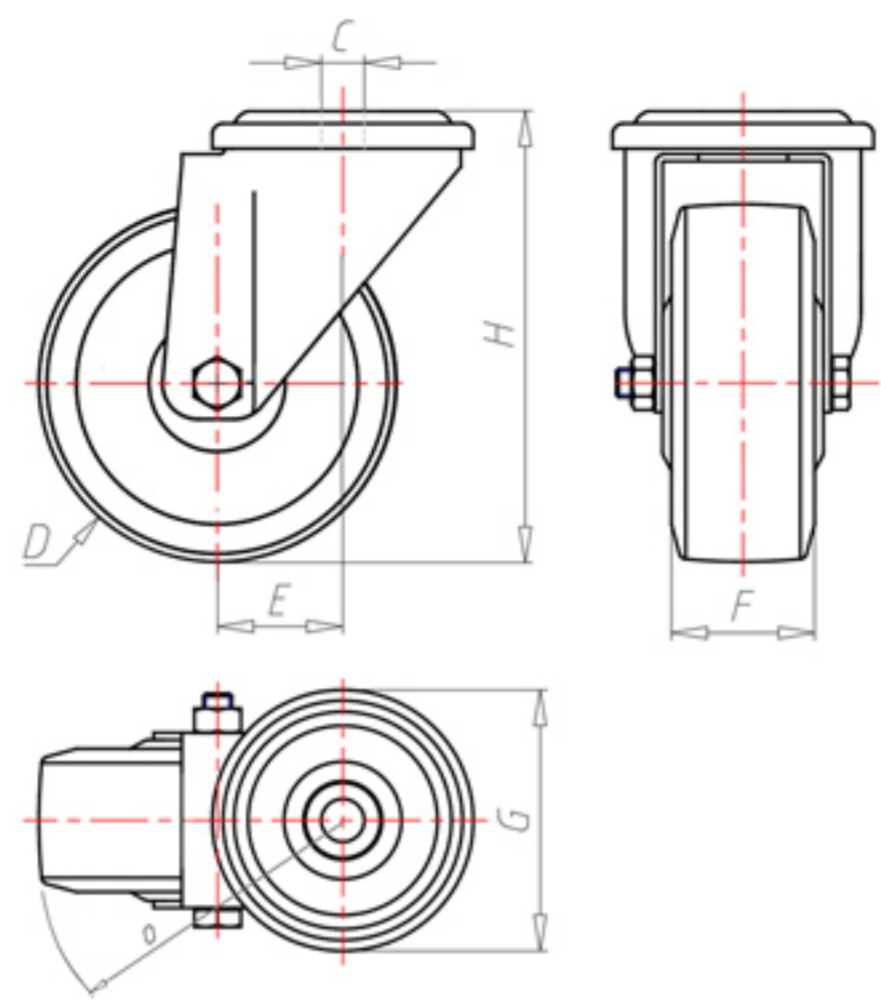

72 Shore A
+80°C
-40°C

	D	100
	F	33
	H	128
	G	Ø 77
	C	Ø 12
	E	42
	O	92
	LC	180

Codice per ruota a foro passante

ACPX10045

Codice per ruota con cuscinetto a rulli Inox

ACPX10045RX