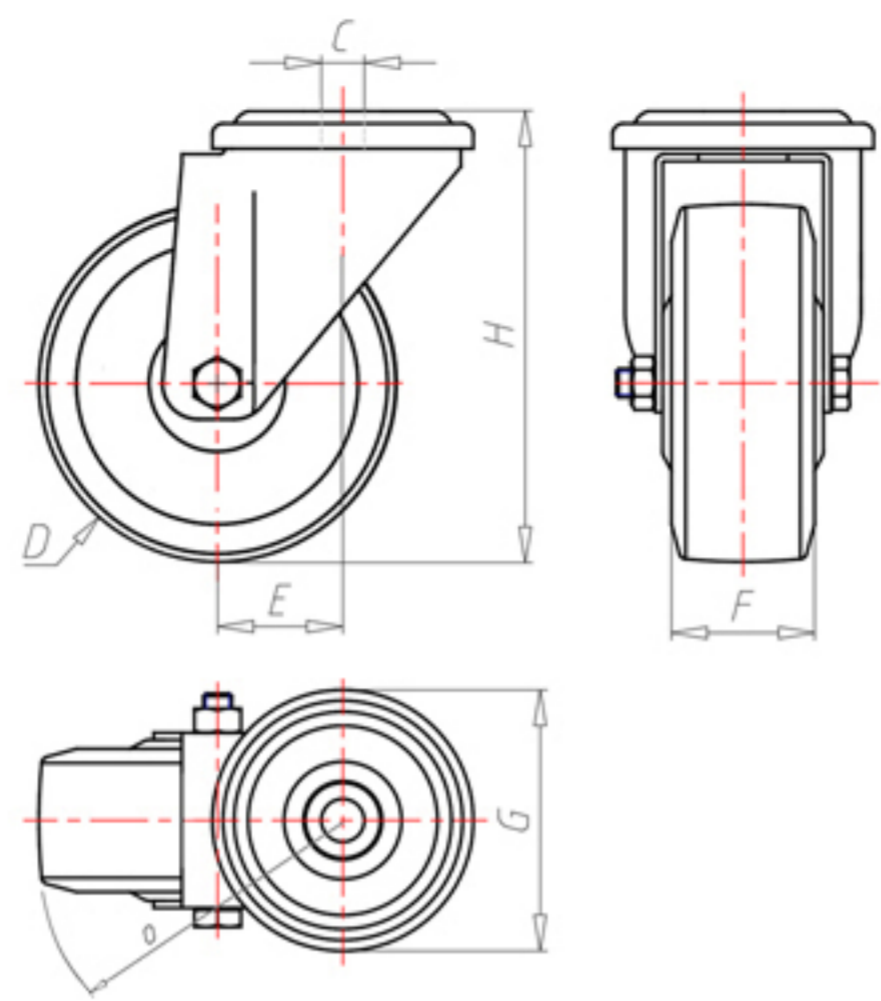

72 Shore A
+80°C
-40°C

	D	100
	F	33
	H	128
	G	Ø 77
	C	Ø 12
	E	42
	O	124
	LC	180

Codice per ruota a foro passante

XSPX10045FA

Codice per ruota con cuscinetto a rulli Inox

XSPX10045RXFA