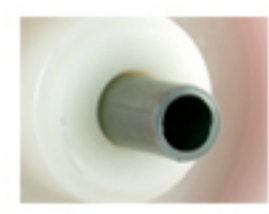

72 Shore A
+80°C
-40°C

	D	100
	F	33
	H	128
	G	Ø 77
	C	Ø 12
	E	42
	O	124
	LC	180

Codice per ruota a foro passante

XSPX10045FA

Codice per ruota con cuscinetto a rulli Inox

XSPX10045RXFA