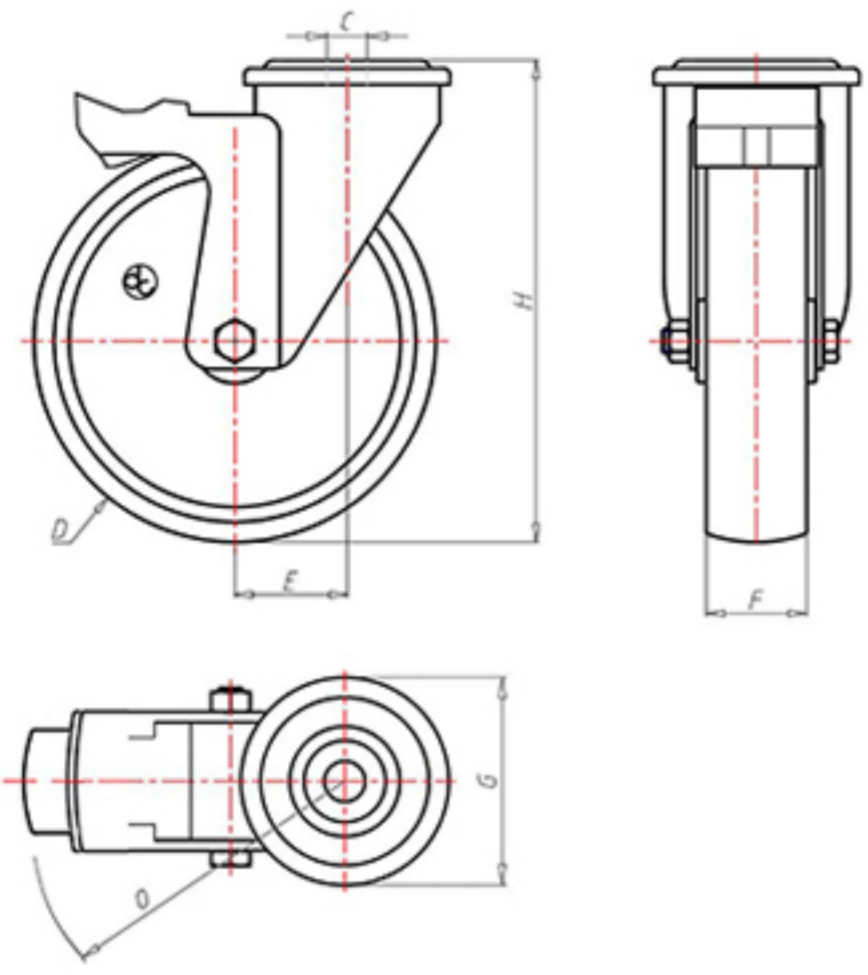

72 Shore A
+80°C
-40°C

	D	100
	F	33
	H	128
	G	Ø 77
	C	Ø 12
	E	42
	O	104
	Kg LC	180

Codice per ruota a foro passante

XSPX10045FS

Codice per ruota con cuscinetto a rulli Inox

XSPX10045RXFS