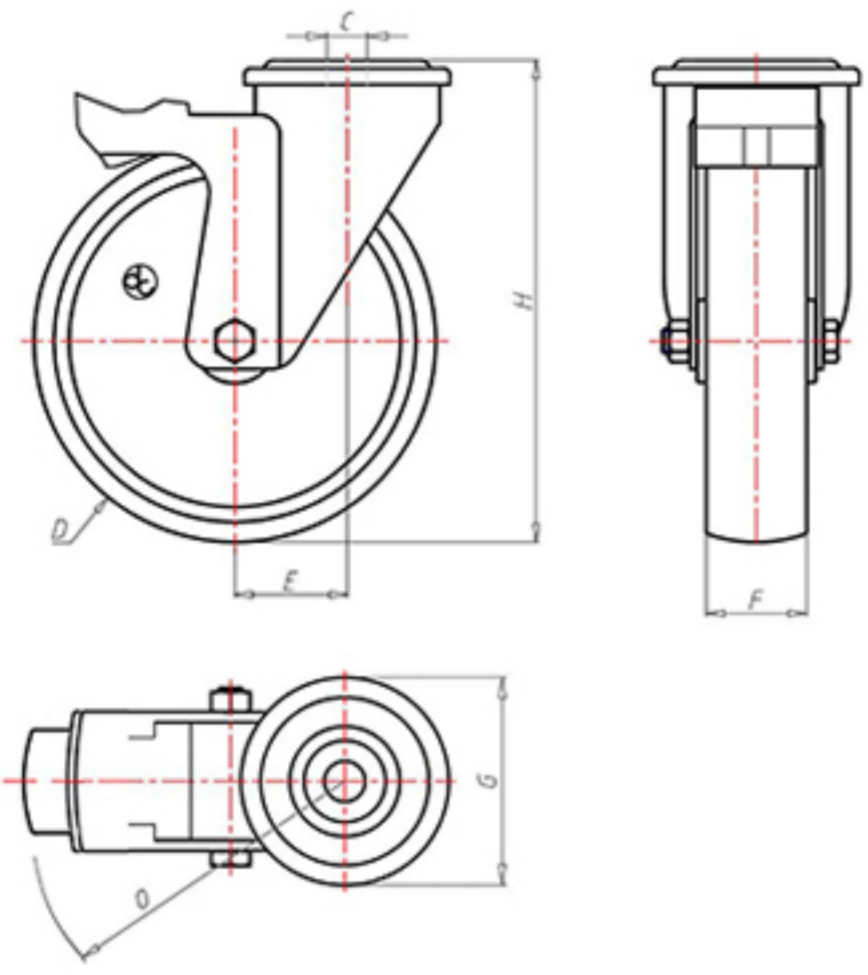

72 Shore A  
+80°C  
-40°C

	D	125
	F	35
	H	155
	G	Ø 77
	C	Ø 12
	E	44
	O	104
	Kg LC	210

Codice per ruota a foro passante

**ACPX12545FS**

Codice per ruota con cuscinetto a rulli Inox

**ACPX12545RXFS**