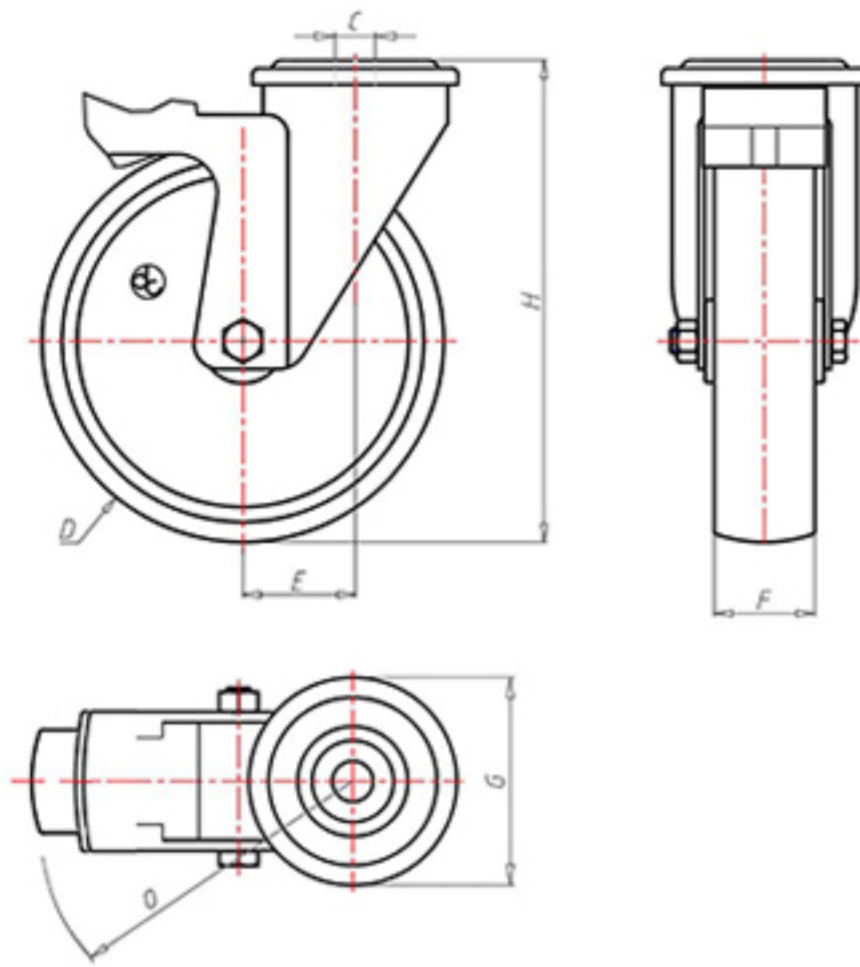

72 Shore A
 +80°C
 -40°C

	D	100
	F	33
	H	128
	G	Ø 77
	C	Ø 12
	E	42
	O	104
	Kg weight	LC
		180

Codice per ruota a foro passante

XSPZ10045FS

Codice per ruota con cuscinetto a rulli

XSPZ10045RFS