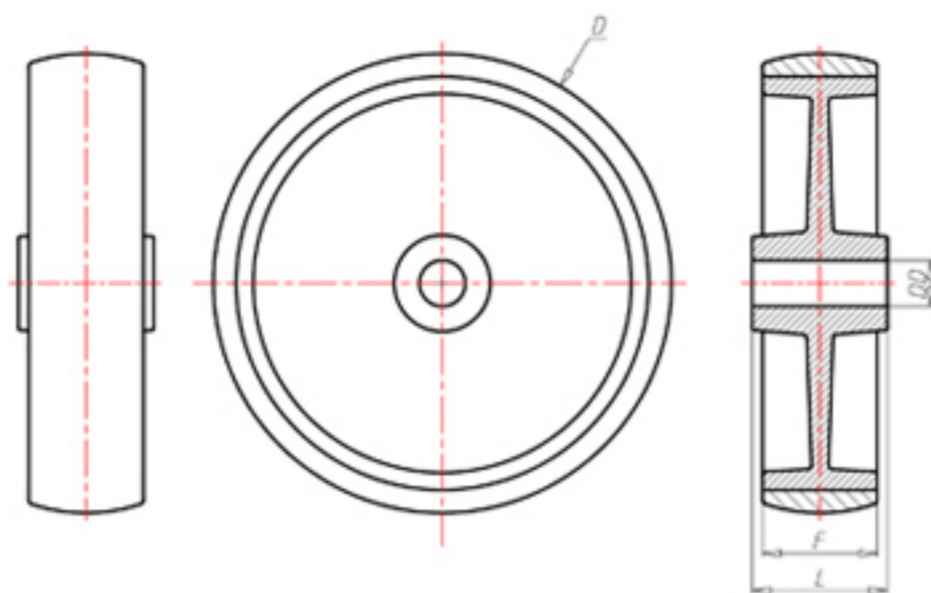

POLY-D

70 Shore D
+90°C
-40°C

	D	100
	F	35
	L	40
	DD	Ø 12
	LC	300

Codice per ruota a foro passante

NY10040

Codice per ruota con cuscinetto a rulli

NY10040R

Codice per ruota con cuscinetto a rulli Inox

NY10040RX

INOX