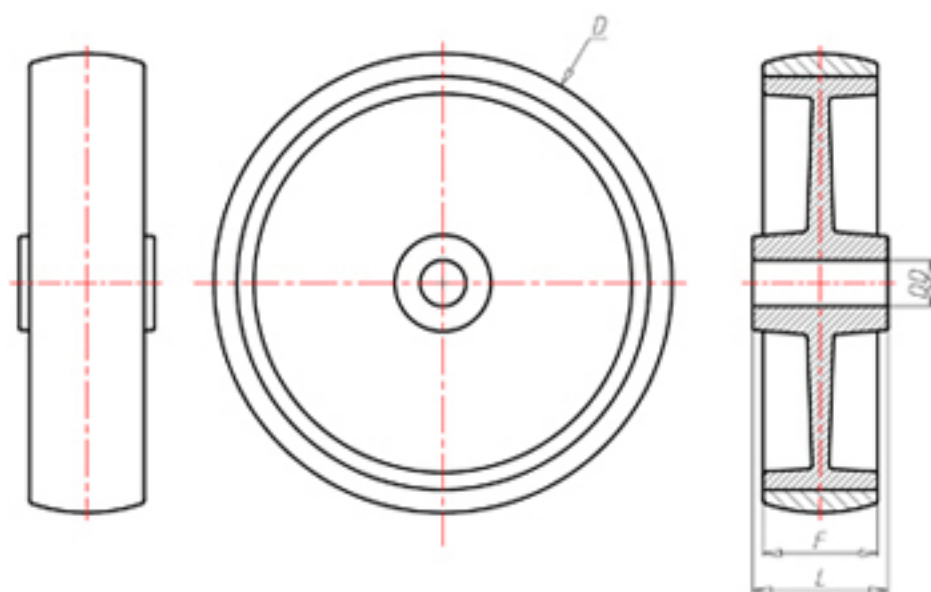

POLY-D

70 Shore D  
+90°C  
-40°C

	D	150
	F	40
	L	45
	DD	Ø 15
	LC	550

Codice per ruota a foro passante

**NY15045**

Codice per ruota con cuscinetto a rulli

**NY15045R**

Codice per ruota con cuscinetto a rulli Inox

**NY15045RX**

INOX