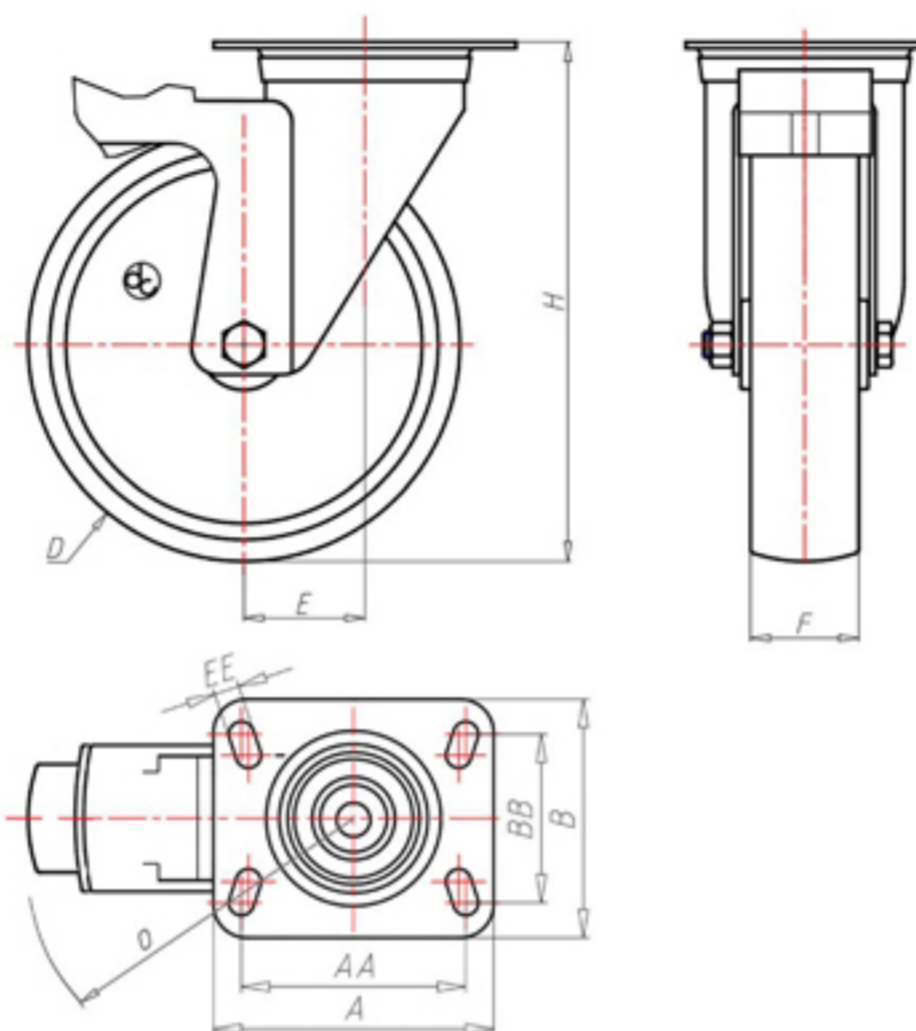

70 Shore D  
+90°C  
-40°C

	D	100
	F	33
	H	128
	AxB	100x85
	AAxBB	80x60
	EE	9
	E	42
	O	124
	A	
	B	
	LC	220

Codice per ruota a foro passante

**NYGX10040FS**

Codice per ruota con cuscinetto a rulli

-

Codice per ruota con cuscinetto a rulli Inox