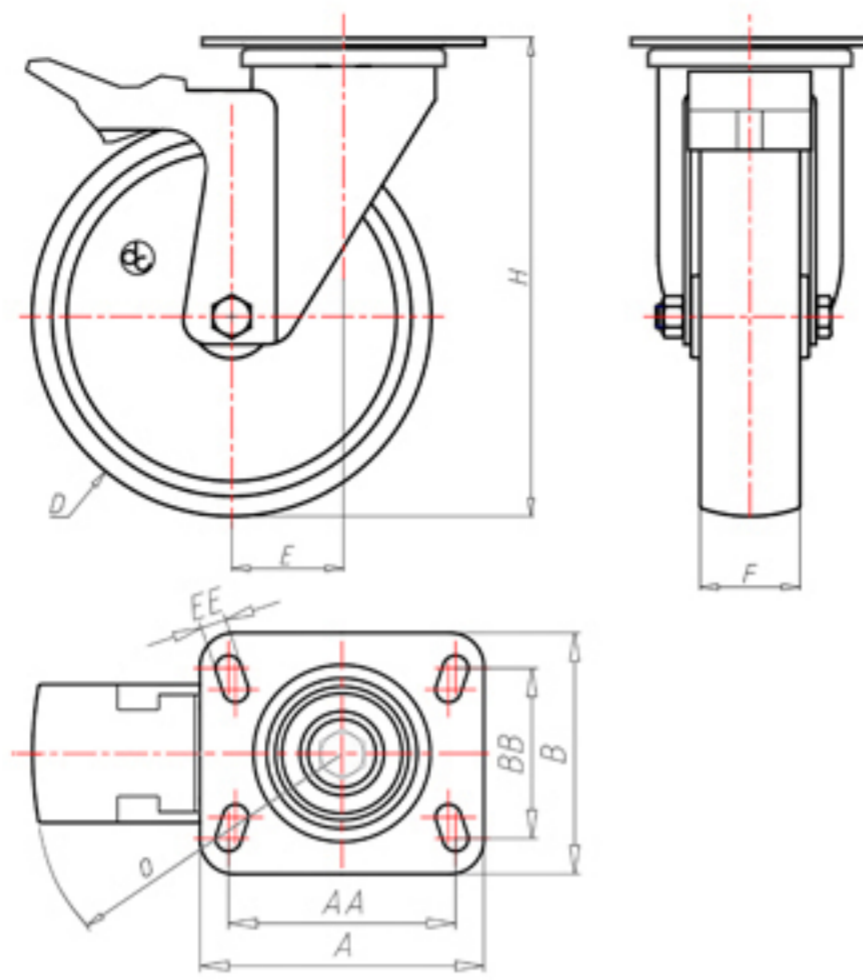

70 Shore D  
+90°C  
-40°C

	D	125
	F	35
	H	158
	AxB	100x85
	AAxBB	80x60
	EE	9
	E	44
	O	124
	LC	260

Codice per ruota a foro passante

**NYGZ12545PFA**

Codice per ruota con cuscinetto a rulli

**NYGZ12545PRFA**

Codice per ruota con cuscinetto a rulli Inox

-