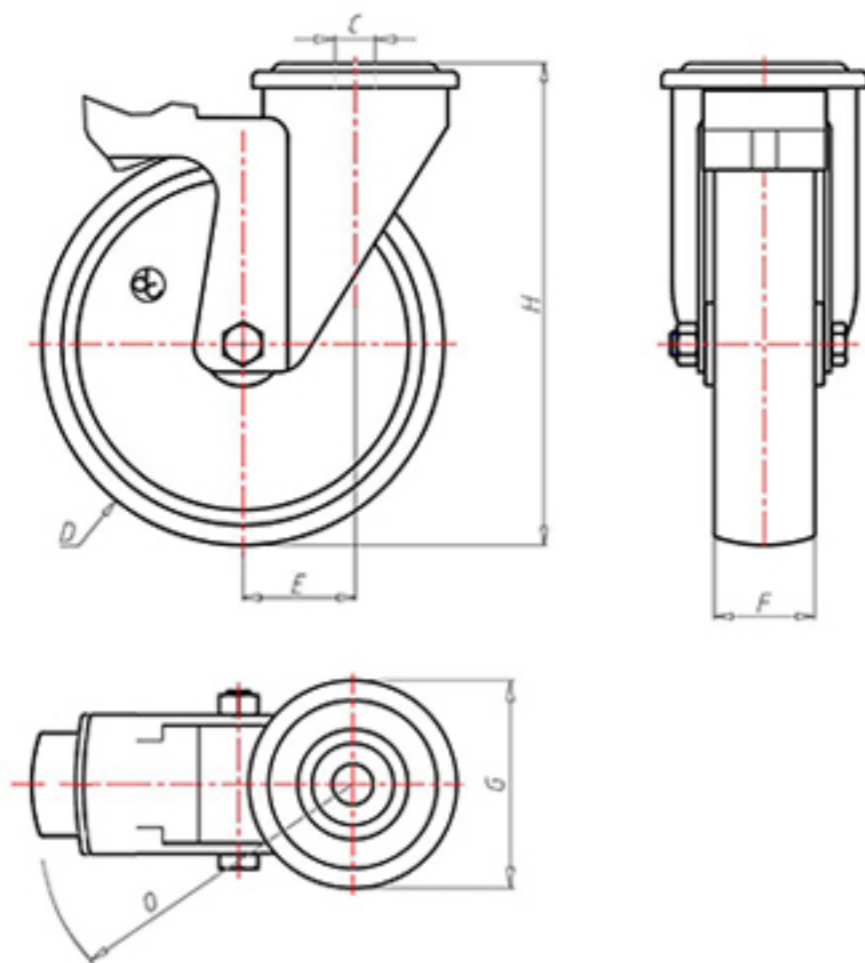

70 Shore D  
+90°C  
-40°C

	D	80
	F	33
	H	108
	G	Ø 77
	C	Ø 12
	E	40
	O	124
	LC	200

Codice per ruota a foro passante

**NYPZ8045FS**

Codice per ruota con cuscinetto a rulli

**NYPZ8045RFS**

Codice per ruota con cuscinetto a rulli Inox