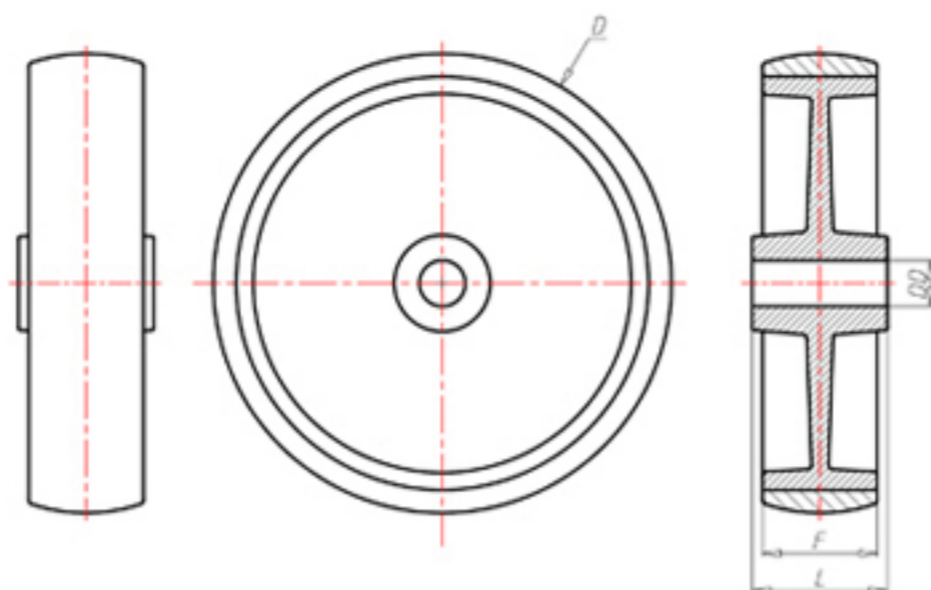

D-NAMIC

92 Shore A
+90°C
-40°C

	D	100
	F	33
	L	40
	DD	Ø 12
	LC	280

Codice per ruota a foro passante

PXN10040

Codice per ruota con cuscinetto a rulli

PXN10040R

Codice per ruota con cuscinetto a rulli Inox

PXN10040RX

Codice per ruota con doppio cuscinetto a sfere

PXN10040C

Codice per ruota con doppio cuscinetto a sfere Inox

PXN10040CX