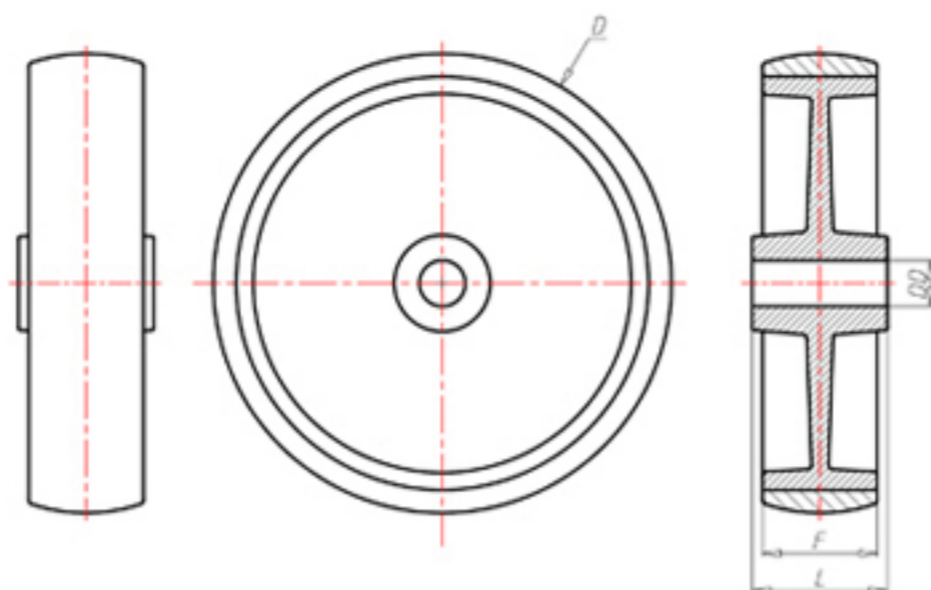

D-NAMIC

92 Shore A
+90°C
-40°C

	D	100
	F	33
	L	45
	DD	Ø 12
	LC	280

Codice per ruota a foro passante

PXN10045

Codice per ruota con cuscinetto a rulli

PXN10045R

Codice per ruota con cuscinetto a rulli Inox

PXN10045RX

Codice per ruota con doppio cuscinetto a sfere

-

Codice per ruota con doppio cuscinetto a sfere Inox

-