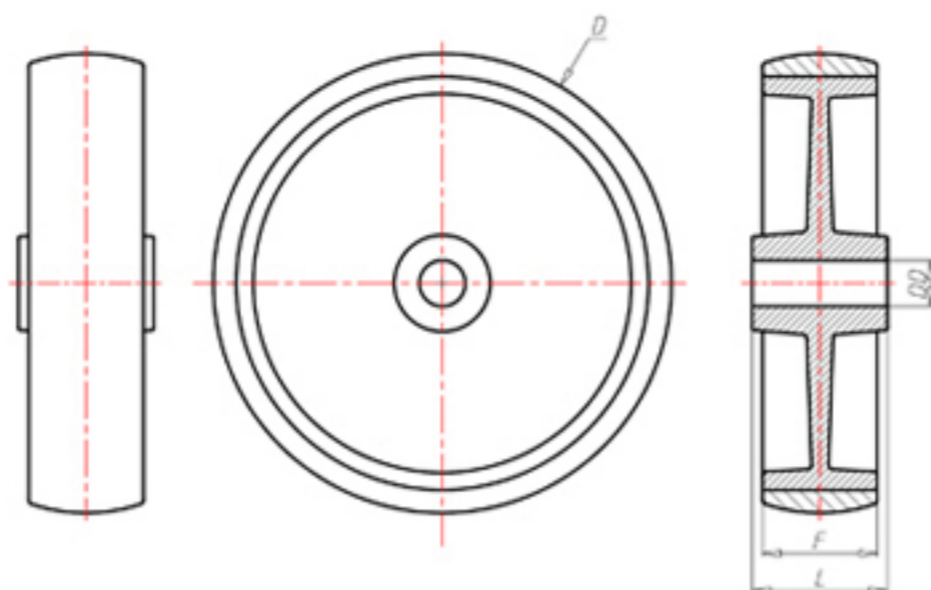

D-NAMIC

92 Shore A  
+90°C  
-40°C

	D	125
	F	35
	L	45
	DD	Ø 15
	LC	340

Codice per ruota a foro passante

PXN12545

Codice per ruota con cuscinetto a rulli

PXN12545R

Codice per ruota con cuscinetto a rulli Inox

PXN12545RX

Codice per ruota con doppio cuscinetto a sfere

-

Codice per ruota con doppio cuscinetto a sfere Inox

-