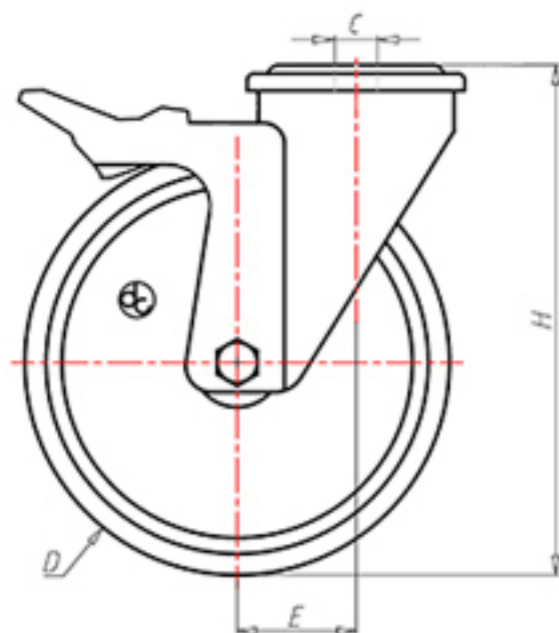

D-NAMIC

92 Shore A  
+90°C  
-40°C

	D	100
	F	33
	H	128
	G	Ø 77
	C	Ø 12
	E	42
	O	124
	LC	220

Codice per ruota a foro passante

XNPZ10040FA

Codice per ruota con cuscinetto a rulli

XNPZ10040RFA

Codice per ruota con doppio cuscinetto a sfere

XNPZ10040CFA

Codice per ruota con doppio cuscinetto a sfere Inox

-