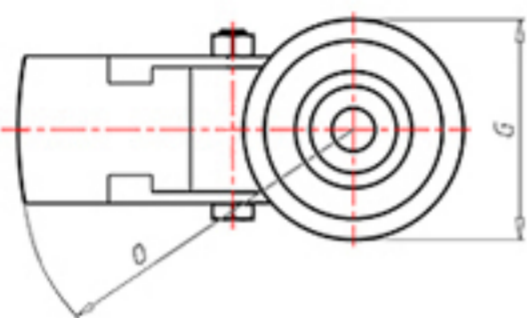

D-NAMIC

92 Shore A  
+90°C  
-40°C

	D	100
	F	33
	H	128
	G	Ø 77
	C	Ø 12
	E	42
	O	124
	LC	220

Codice per ruota a foro passante

XNPZ10040FA

Codice per ruota con cuscinetto a rulli

XNPZ10040RFA

Codice per ruota con doppio cuscinetto a sfere

XNPZ10040CFA

Codice per ruota con doppio cuscinetto a sfere Inox

-