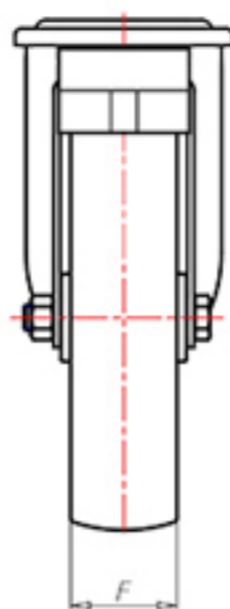

D-NAMIC

92 Shore A  
+90°C  
-40°C

	D	100
	F	33
	H	128
	G	Ø 77
	C	Ø 12
	E	42
	O	124
	LC	220

Codice per ruota a foro passante

XNPZ10040FA

Codice per ruota con cuscinetto a rulli

XNPZ10040RFA

Codice per ruota con doppio cuscinetto a sfere

XNPZ10040CFA

Codice per ruota con doppio cuscinetto a sfere Inox

-